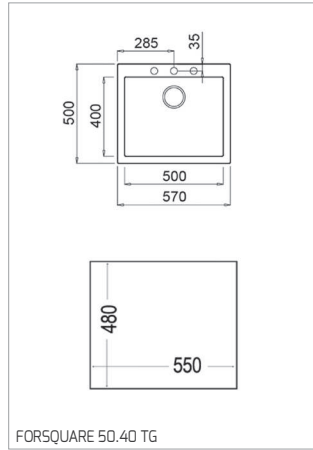

FOR SQUARE 50.40 TG

SQUARE 2C 760 TG

SQUARE 2C 560 TG

SQUARE 72.40 TG

SQUARE 50.40 TG

SQUARE 40.40 TG

MISTURADORAS

IC 915