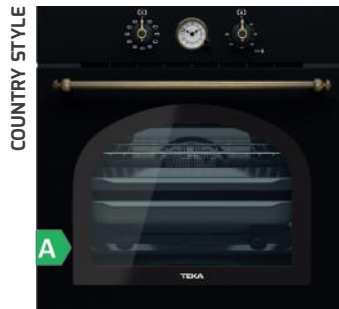

TOTAL HRB 6300 ANTRACITE

Cód.: 111010010 | EAN: 8434778008616

Preço: 605,00 €

- Multifunções SurroundTemp - 9 funções
- Sistema de limpeza Hydroclean® PRO
- Relógio analógico c/ temporizador de fim de cozinhado
- Sistema de 1 guia Plus-Extension, 5 alturas
- Porta com 2 vidros
- Capacidade: 71 litros brutos