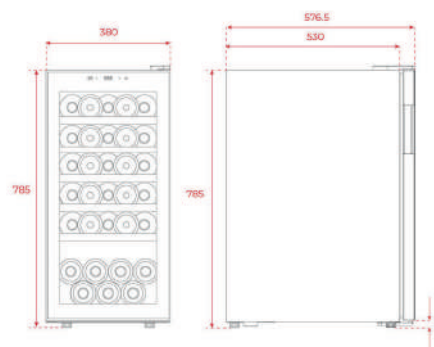

TOTAL RVF 10032

Cód.: 113610001 | EAN: 8434778021059

Preço: 730,00 €

- Garrafeira de inst. livre / **32 garrafas**
- 785 mm altura + 380 mm largura + 576.5 mm profundidade
- Display eletrónico com controlo de temperatura
- Temperatura ajustável (5-18°C)
- 5 + 1 prateleiras de madeira
- Sistema de refrigeração SurroundAir
- Sistema Smart Control
- Sistema antivibração
- Capacidade: 83 litros líquidos