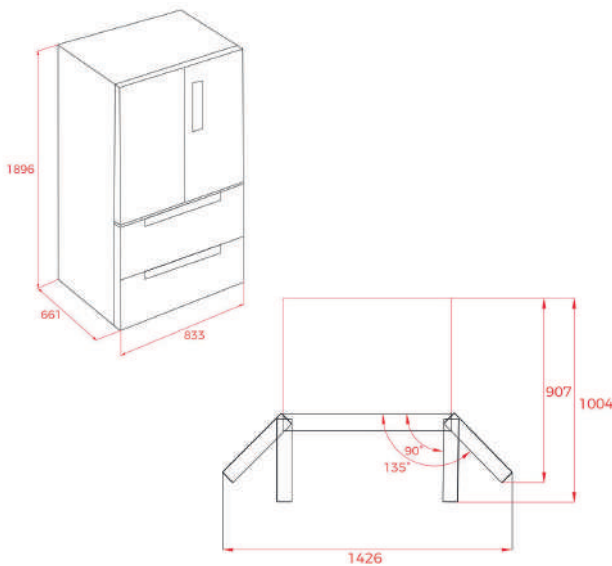

Preço: 2.100,00 €

- 1896 mm altura x 833 mm largura x 661 mm profundidade
- Motor inverter
- Full No Frost
- Display digital com indicador e controlo da temperatura do frigorífico e congelador
- Coluna Metal Cooling
- 2 FreshBox
- 1 gaveta com temperatura regulável para fruta, legumes e bebidas
- Congelação e arrefecimento rápido
- Bandejas em vidro reguláveis em altura
- Iluminação LED
- 6 prateleiras transparentes na porta
- Pés dianteiros reguláveis em altura
- Rodas traseiras para movimentação
- Bloqueio de segurança para crianças
- Puxador oculto
- Detalhes cromados
- Capacidade: 516 litros líquidos