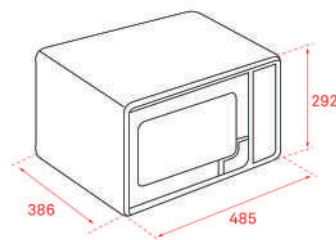

EASY MWE 230 G WH

Cód.: 40590441 | EAN: 8421152112090

Preço: 150,00 €

- Painel de comandos eletrónico com display
- Grill, 1.000 W
- 5 níveis de potência, 800 W de saída de micro-ondas
- 3 funções
- Interior pintado
- 8 menus de acesso direto
- Início rápido 30"
- Prato giratório Ø 27 cm
- Temporizador de duração de cozinhado de 0-95 minutos
- Descongelação por tempo e peso
- Grelha para grelhar e gratinar
- Capacidade: 23 litros brutos