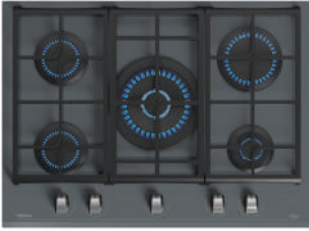

MAESTRO GZC 75330 XBA ST

1. Cód.: 112570189 | EAN: 8434778019384
   Preço: 660,00 €
2. Vidro biselado frontal. 70 cm largura
   - Gas on Glass de gás butano (injetores opcionais para gás natural)
   - 9 níveis com controlo ExactFlame
   - Acendedor elétrico / Auto Lock
   - 5 queimadores gás: 1 duplo (4,00 kW) + 2 (1,75 kW) + 1 (2,80 kW) + 1 (1,00 kW)
   - Grelhas de ferro fundido de ampla superfície