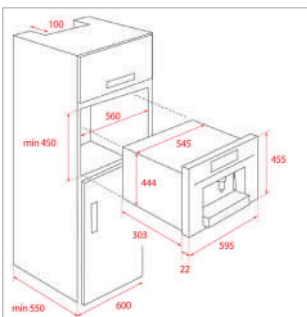

FORNOS

HLB 8700 P - STEAKMASTER - IOVEN P
HLB 8510 P - HLB 860 P - HLB 8400 P
HSB 635 P - HLB 8406 P - HLB 8300 P
HLB 8418 P - HLB 84 G1 P - HCB 6535 P

HLB 8416 - HLB 8600 - HLB 8400
HLB 840 - HLB 8300 - HSB 646 - HSB 645
HSB 635 - HSB 615 - HSB 610 - HBB 605
HBB 535 - HBB 435 - HRB 6300 - HBB 724
HCB 6646 - HSB 630 - HLB 8408 - HLB 84 G1

STEAKMASTER LITE

HLB 8550 STEAMGOURMET

HLF 940 - HSF 900

HBE 615 ME

COMPACTOS

HLC 84 G1 C - HLC 8406 - MLC 8440
HLC 8440 C - HSC 635 - HSC 644 C
HLC 8400

CLC 85 G1 - CLC 855

CLC 8350

VS 1520 GS - CP 150 GS

MICRO-ONDAS

ML 8220 B15 - MS 622 B15 - ML 82 G1 B15
ML 822 B15 - MS 622 B1

MLEG 820 FI

PLACAS

ML 8210 B15 - ML 8200 B1 - MS 620 B15
MS 620 B1H - MB 620 B1

AFF 87601 MST - AFC 87628 MST

IZF 99770 MST

IBF 95 G1