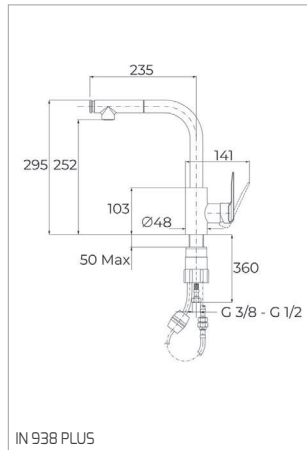

DESENHOS TÉCNICOS

IN 938 PLUS