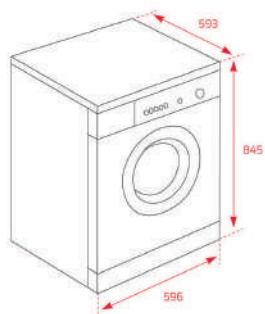

MAESTRO WMT 70840 WH

Cód.: 113900003 | EAN: 8434778016604

Preço: 720,00 €

- Capacidade: 8 Kg
- Seletor de centrifugação: 1.400 – 400 r.p.m.
- Painel de comandos eletrónico
- Display digital LED branco
- Motor T-inverter
- 15 programas: Eco, rápido 12' e pré-lavagem
- Função Steam
- Indicador digital de tempo restante
- Programação digital diferida (1-24 horas)
- Sistema de reconhecimento de espuma
- Sistema SprayWash
- Sistema de controlo de equilíbrios
- Seletor de exclusão de centrifugação
- Regulação automática do consumo de água
- Óculo de vidro de Ø 47 cm
- Bloqueio de segurança para crianças
- Tambor de aço inoxidável
- Pés reguláveis em altura
- Indicadores de funcionamento: on/off, programa selecionado, temperatura, tempo restante e funções especiais