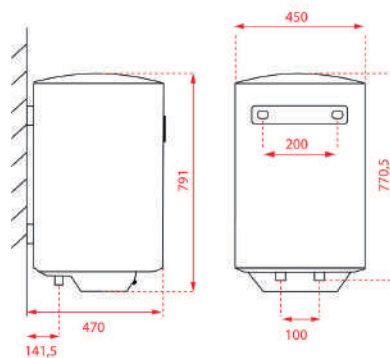

TOTAL SMART EWH 100 VE-D

Cód.: 42080340 | EAN: 8421152149256

Preço: 355,00 €

- Instalação vertical
- Smart control eletrónico
- Capacidade: 100 litros
- Cuba esmaltada em safira
- Indicador de temperatura LED
- Temperatura regulável: 30-75°C
- Válvula de pressão > 7.5 bar
- Pressão máxima 0.75 Mpa
- Válvula de segurança, proteção sobreaquecimento e aquecimento a seco
- Potência 1.500 W
- Espessura do isolamento: 20 mm
- Ânodo de magnésio
- N.º médio de usuários: 3-5 pessoas

TOTAL SMART EWH 80 VE-D

Cód.: 42080330 | EAN: 8421152149249

Preço: 315,00 €

- Instalação vertical
- Smart control eletrónico
- Capacidade: 80 litros
- Cuba esmaltada em safira
- Indicador de temperatura LED
- Temperatura regulável: 30-75°C
- Válvula de pressão > 7.5 bar
- Pressão máxima 0.75 Mpa
- Válvula de segurança, proteção sobreaquecimento e aquecimento a seco
- Potência 1.500 W
- Espessura do isolamento: 20 mm
- Ânodo de magnésio
- N.º médio de usuários: 2-4 pessoas