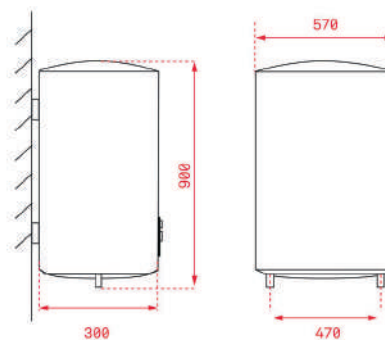

**MAESTRO EWH 50 D SLIM**

Cód.: 42080060 | EAN: 8421152156834

Preço: 330,00 €

- Instalação vertical ou horizontal
- Smart control, 3 posições com display digital
- Capacidade: 47 litros
- 2 cubas água quente / fria esmaltadas em safira
- Ótima estratificação da água
- Resistência cerâmica
- Temperatura regulável: 30-75°C
- Válvula de pressão > 7.5 bar
- Pressão máxima: 075 Mpa
- Válvula de segurança, dispositivo corte fuga terra, proteção contra sobreaquecimento e aquecimento a seco
- Potência 2.000 W com dois níveis (1.200 W/ 2.000 W)
- Espessura do isolamento: 18 mm
- Ânodo de magnésio
- N.º médio de usuários: 2-3 pessoas