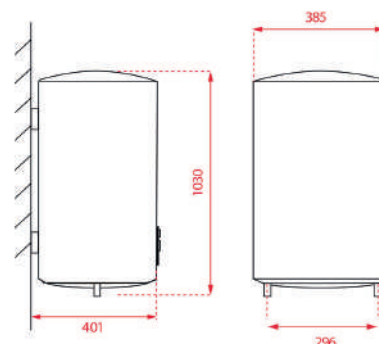

Cód.: 42080060 | EAN: 8421152156834

Preço: 330,00 €

- Instalação vertical ou horizontal
- Smart control, 3 posições com display digital
- Capacidade: 47 litros
- 2 cubas água quente / fria esmaltadas em safira
- Ótima estratificação da água
- Resistência cerâmica
- Temperatura regulável: 30-75°C
- Válvula de pressão > 7.5 bar
- Pressão máxima: 075 Mpa
- Válvula de segurança, dispositivo corte fuga terra, proteção contra sobreaquecimento e aquecimento a seco
- Potência 2.000 W com dois níveis (1.200 W/ 2.000 W)
- Espessura do isolamento: 18 mm
- Ânodo de magnésio
- N.º médio de usuários: 2-3 pessoas

Cód.: 42080280 | EAN: 8421152131961

Preço: 305,00 €

- Instalação vertical ou horizontal
- Capacidade: 73 litros
- Cuba esmaltada em safira
- Resistência cerâmica
- Temperatura regulável: 30-75°C
- Válvula de pressão > 5 bar
- Pressão máxima 0.75 Mpa
- Termómetro
- Válvula de segurança, dispositivo corte fuga terra, proteção contra sobreaquecimento e aquecimento a seco
- Potência 1.500 W
- Espessura do isolamento: 20 mm
- Ânodo de magnésio
- N.º médio de usuários: 2-4 pessoas