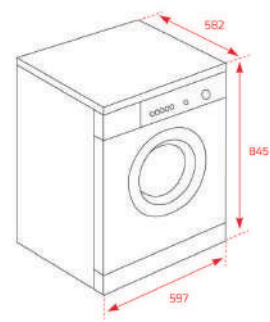

LAVAR E SECAR ROUPA

EASY TK5 1060 WH EU

Cód.: 113920009 | EAN: 8434778027488

Preço: 390,00 €

- Capacidade: 6 Kg
- Seletor de centrifugação: 400 - 1.000 r.p.m.
- Painel de comandos eletrónico com display digital
- 15 programas: Eco, rápido 15' e intensivo
- Indicador digital de tempo restante
- Programação digital diferida (1-24 horas)
- Sistema de reconhecimento de espuma
- Sistema de controlo de equilíbrios
- Seletor de exclusão de centrifugação
- Regulação automática do consumo de água
- Óculo de vidro de Ø 32 cm
- Bloqueio de segurança para crianças
- Tambor de aço inoxidável
- Pés reguláveis em altura
- Indicadores de funcionamento: on/off, programa selecionado, temperatura, tempo restante e funções especiais

MAESTRO WDT 71041 WH

Cód.: 113960011 | EAN: 8434778029833

Preço: 1.050,00 €

- Capacidade lavagem: 10 Kg - Capacidade secagem: 6 Kg
- Seletor de centrifugação: 1.400 - 400 r.p.m.
- Painel de comandos eletrónico
- Display digital LED branco
- Motor T-inverter
- 11 programas de lavagem + 4 de secagem
- Programa Wash&Dry 29'
- Programa especial para roupa delicada
- Programa Eco, rápido 12' e pré-lavagem
- Secagem por condensação e com sensor de humidade
- Indicador digital de tempo restante
- Programação digital diferida (1-24 horas)
- Sistema de reconhecimento de espuma
- Sistema de controlo de equilíbrios
- Seletor de exclusão de centrifugação
- Regulação automática do consumo de água
- Óculo de vidro de Ø 33 cm
- Tambor de aço inoxidável
- Bloqueio de segurança para crianças
- Pés reguláveis em altura
- Indicadores de funcionamento: on/off, programa selecionado, temperatura e tempo restante