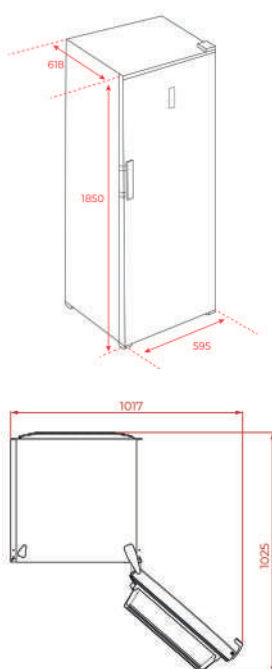

MAESTRO RSL 75640 SS

Cód.: 113300005 | EAN: 8434778023053

Preço: 1.050,00 €

- 1850 mm altura x 595 mm largura x 618 mm profundidade
- Motor inverter
- Full No Frost
- Display digital com indicador e controlo da temperatura do frigorífico
- 2 FreshBox
- Bandejas em vidro reguláveis em altura
- Alarme acústico
- Iluminação LED
- Pés dianteiros e traseiros reguláveis em altura
- 5 prateleiras transparentes na porta
- Porta reversível
- Puxador externo
- Capacidade: 362 litros líquidos