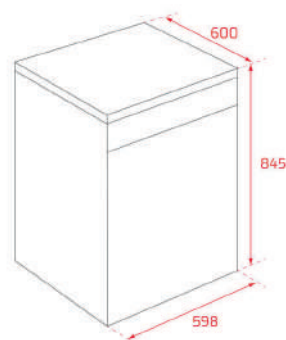

TOTAL DFS 46710 WH

Cód.: 114270015 | EAN: 8434778013801

Preço: 570,00 €

- Painel de comandos eletrónico c/ display digital LED branco
- Capacidade para louça de 14 pessoas
- 7 programas de lavagem: pré-lavagem, 1 hora, Eco, Auto, Intensivo, Whisper, Autoclean
- 5 temperaturas de lavagem (45º/55º/60º/65º/70C)
- Funções: meia carga, Express, Extra Dry
- Dispensador de detergente deslizante
- Sistema AquaSafe e AquaStop
- SmartSensor
- Possibilidade de instalação em coluna
- Programação digital diferida (1-24 horas)
- Cesto superior regulável em altura FlexiSet 2
- Cesto inferior FlexiSet 2
- Pilotos indicativos de funcionamento, programa seleccionado, bloqueio de segurança, tempo restante, falta de sal e abrilhantador
- Ruído máximo 47 dBA

EASY DFS 26650 SS

Cód.: 114280001 | EAN: 8434778013863

Preço: 620,00 €

- Painel de comandos eletrónico com display digital LED branco
- Capacidade para louça de 13 pessoas
- 6 programas de lavagem: 1H, Eco, Universal, Whisper, Intensivo, GlassCare
- 5 temperaturas de lavagem (45º/50º/55º/60º/65ºC)
- Funções: meia carga, Express, Extra Dry
- Dispensador de detergente deslizante
- Sistema AquaSafe
- Possibilidade de instalação em coluna
- Programação digital diferida (1-24 horas)
- Cesto superior regulável em altura FlexiSet 2
- Cesto inferior FlexiSet 2
- Pilotos indicativos de funcionamento, programa seleccionado, bloqueio de segurança, tempo restante, falta de sal e abrilhantador
- Ruído máximo 49 dBA