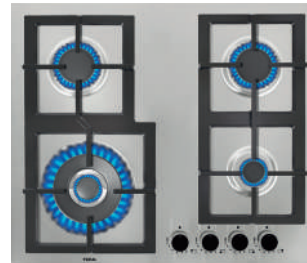

TOTAL EFX 60.1 4G AI AL DR CI BTN

1. Cód.: 112610048 | EAN: 8434778019582
   Preço: 375,00 €
2. 60 cm largura
   - Gás butano (injetores opcionais para gás natural)
   - Acendedor elétrico / Auto Lock
   - 4 queimadores de gás: 1 duplo (4,00 kW) + 2 (1,75 kW) + 1 (1,00 kW)
   - Grelhas de ferro fundido de ampla superfície