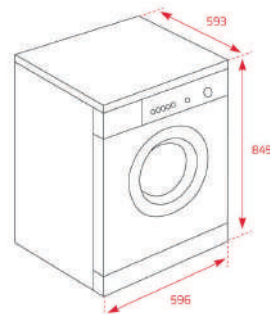

MAESTRO WMT 70840 WH

Cód.: 113900003 | EAN: 8434778016604

Preço: 720,00 €

- Capacidade: 8 Kg
- Seletor de centrifugação: 1.400 – 400 r.p.m.
- Painel de comandos eletrónico
- Display digital LED branco
- Motor T-inverter
- 15 programas: Eco, rápido 12' e pré-lavagem
- Função Steam
- Indicador digital de tempo restante
- Programação digital diferida (1-24 horas)
- Sistema de reconhecimento de espuma
- Sistema SprayWash
- Sistema de controlo de equilíbrios
- Seletor de exclusão de centrifugação
- Regulação automática do consumo de água
- Óculo de vidro de Ø 47 cm
- Bloqueio de segurança para crianças
- Tambor de aço inoxidável
- Pés reguláveis em altura
- Indicadores de funcionamento: on/off, programa selecionado, temperatura, tempo restante e funções especiais