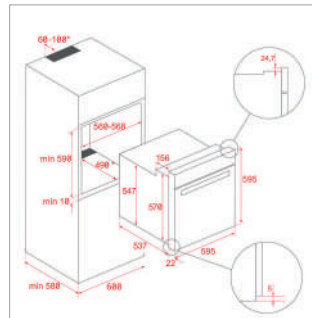

FORNOS

HLB 8700 P - STEAKMASTER - IOVEN P
HLB 8510 P - HLB 860 P - HLB 8400 P
HSB 635 P - HLB 8406 P - HLB 8300 P
HLB 8418 P - HLB 84 G1 P - HCB 6535 P

HLB 8416 - HLB 8600 - HLB 8400
HLB 840 - HLB 8300 - HSB 646 - HSB 645
HSB 635 - HSB 615 - HSB 610 - HBB 605
HBB 535 - HBB 435 - HRB 6300 - HBB 724
HCB 6646 - HSB 630 - HLB 8408 - HLB 84 G1

STEAKMASTER LITE

HLB 8550 STEAMGOURMET

HLF 940 - HSF 900

HBE 615 ME

COMPACTOS

HLC 84 G1 C - HLC 8406 - MLC 8440
HLC 8440 C - HSC 635 - HSC 644 C
HLC 8400

CLC 85 G1 - CLC 855

CLC 8350

VS 1520 GS - CP 150 GS

MICRO-ONDAS

ML 8220 B15 - MS 622 B15 - ML 82 G1 B15
ML 822 B15 - MS 622 B1

MLEG 820 FI

PLACAS

ML 8210 B15 - ML 8200 B1 - MS 620 B15
MS 620 B1H - MB 620 B1

AFF 87601 MST - AFC 87628 MST

IZF 99770 MST

IBF 95 G1