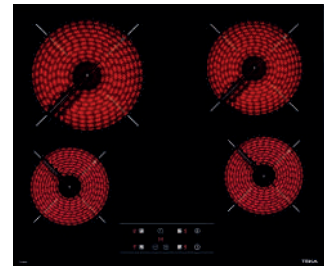

MAESTRO TR 951

Cód.: 10210002 | EAN: 8421152086308
Preço: 690,00 €

- Vidro total biselado. 90 cm largura
- Touch Control c/ bloqueio
- 5 zonas: 1 (Ø 180 mm) + 1 (Ø 160 mm) + 1 (Ø 145 mm) + 1 (Ø 120-180 mm) + 1 (Ø 145-210/270 mm)
- Função golpe de ebulição rápida
- Potência: 8.900 W