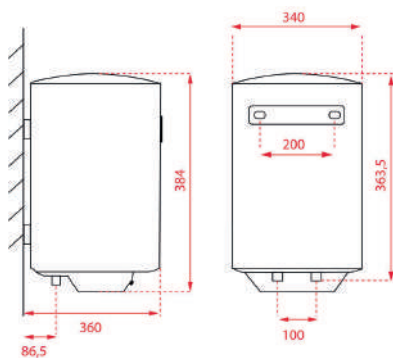

TOTAL SMART EWH 15 VE-D

Cód.: 42080300 | EAN: 8421152158746

Preço: 185,00 €

- Instalação vertical
- Smart control eletrónico
- Capacidade: 15 litros
- Cuba esmaltada em safira
- Indicador de temperatura LED
- Temperatura regulável: 30-75°C
- Válvula de pressão > 7.5 bar
- Pressão máxima 0.75 Mpa
- Válvula de segurança, proteção sobreaquecimento e aquecimento a seco
- Potência 1.500 W
- Espessura do isolamento: 20 mm
- Ânodo de magnésio
- N.º médio de usuários: 1-2 pessoas

MAESTRO EWH 80 D SLIM

Cód.: 42080090 | EAN: 8421152156841

Preço: 415,00 €

- Instalação vertical ou horizontal
- Smart control, 3 posições com display digital
- Capacidade: 74 litros
- 2 cubas água quente / fria esmaltadas em safira
- Ótima estratificação da água
- Resistência cerâmica
- Temperatura regulável: 30-75°C
- Válvula de pressão > 7.5 bar
- Pressão máxima: 075 Mpa
- Válvula de segurança, dispositivo corte fuga terra, proteção contra sobreaquecimento e aquecimento a seco
- Potência 2.000 W com dois níveis (1.200 W/ 2.000 W)
- Espessura do isolamento: 18 mm
- Ânodo de magnésio
- N.º médio de usuários: 2-4 pessoas