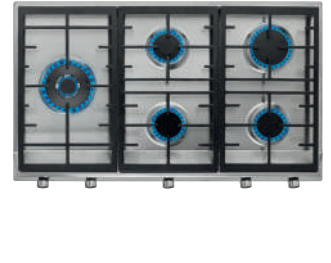

TOTAL EX 90.1 5G AI AL DR LEFT CI BTN

1. Cód.: 112610045 | EAN: 8434778019551
   Preço: 480,00 €
2. 86 cm largura
   - Gás butano (injetores opcionais para gás natural)
   - Acendedor elétrico / Auto Lock
   - 5 queimadores de gás: 1 duplo (4,00 kW) + 3 (1,75 kW) + 1 (3,00 kW)
   - Grelhas de ferro fundido de ampla superfície