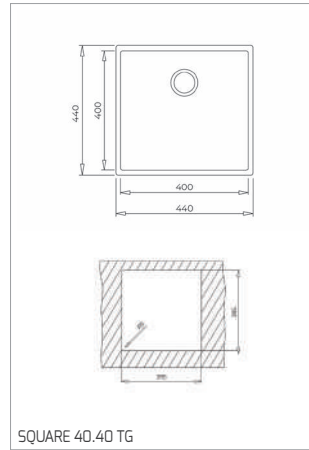

FOR SQUARE 50.40 TG

SQUARE 2C 760 TG

SQUARE 2C 560 TG

SQUARE 72.40 TG

SQUARE 50.40 TG

SQUARE 40.40 TG

MISTURADORAS

IC 915