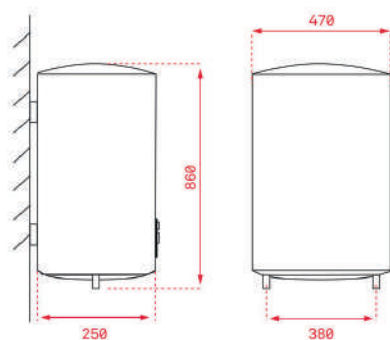

TOTAL EWH 80 H

Cód.: 42080280 | EAN: 8421152131961

Preço: 305,00 €

- Instalação vertical ou horizontal
- Capacidade: 73 litros
- Cuba esmaltada em safira
- Resistência cerâmica
- Temperatura regulável: 30-75°C
- Válvula de pressão > 5 bar
- Pressão máxima 0.75 Mpa
- Termómetro
- Válvula de segurança, dispositivo corte fuga terra, proteção contra sobreaquecimento e aquecimento a seco
- Potência 1.500 W
- Espessura do isolamento: 20 mm
- Ânodo de magnésio
- N.º médio de usuários: 2-4 pessoas