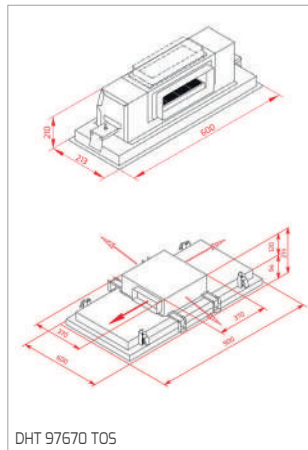

DHT 97670 T05