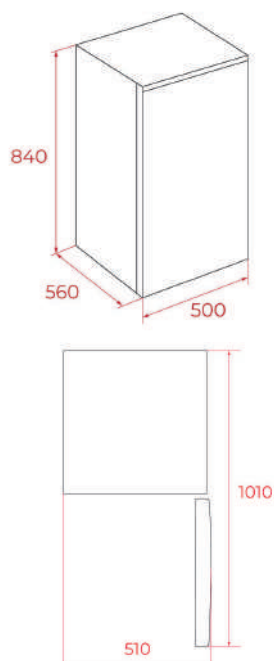

TOTAL RSR 10148 WH

Cód.: 113320007 | EAN: 8434778030594

Preço: 340,00 €

- 840 mm altura + 500 mm largura + 560 mm profundidade
- Termostato regulável
- Bandejas em vidro reguláveis em altura
- Congelador integrado
- 1 FreshBox
- Iluminação LED
- 3 prateleiras transparentes na porta
- Pés dianteiros reguláveis em altura
- Rodas traseiras para movimentação
- Porta reversível
- Puxador oculto
- Capacidade total: 102 litros líquidos