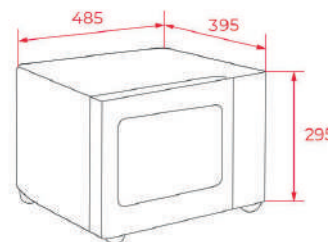

EASY MW 225 G

Cód.: 40590480 | EAN: 8421152128756

Preço: 125,00 €

- Painel de comandos mecânico
- Grill, 1.000W
- 5 níveis de potência, 700 W de saída de micro-ondas
- 3 funções
- Interior pintado
- Prato giratório Ø 25,5 cm
- Temporizador de duração de cozinhado 0-35 minutos
- Descongelação por tempo e peso
- Grelha para grelhar e gratinar
- Capacidade: 23 litros brutos