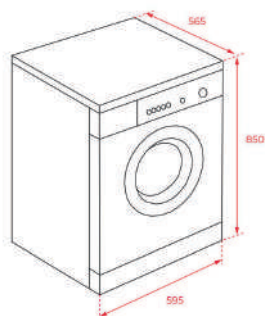

EASY TK5 1470 WH EU

Cód.: 113910012 | EAN: 8434778027495

Preço: 470,00 €

- Capacidade: 7 Kg
- Seletor de centrifugação: 400 - 1.400 r.p.m.
- Painel de comandos eletrónico
- Display digital LED vermelho
- 15 programas: Eco, rápido 15' e intensivo
- Indicador digital de tempo restante
- Programação digital diferida (1-24 horas)
- Sistema de reconhecimento de espuma
- Sistema de controlo de equilíbrios
- Seletor de exclusão de centrifugação
- Regulação automática do consumo de água
- Óculo de vidro de Ø 32 cm
- Tambor de aço inoxidável
- Bloqueio de segurança para crianças
- Pés reguláveis em altura
- Indicadores de funcionamento: on/off, programa selecionado, temperatura, tempo restante e funções especiais