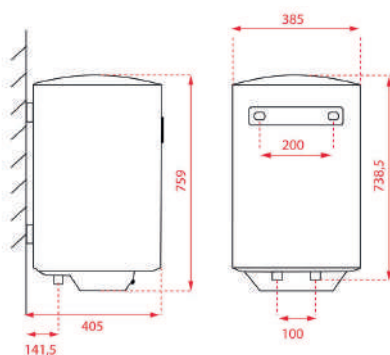

TOTAL SMART EWH 50 VE-D

Cód.: 42080320 | EAN: 8421152149232

Preço: 250,00 €

- Instalação vertical
- Smart control eletrónico
- Capacidade: 50 litros
- Cuba esmaltada em safira
- Indicador de temperatura LED
- Temperatura regulável: 30-75°C
- Válvula de pressão > 7.5 bar
- Pressão máxima 0.75 Mpa
- Válvula de segurança, proteção sobreaquecimento e aquecimento a seco
- Potência 1.500 W
- Espessura do isolamento: 20 mm
- Ânodo de magnésio
- N.º médio de usuários: 2-3 pessoas

TOTAL SMART EWH 30 VE-D

Cód.: 42080310 | EAN: 8421152149225

Preço: 215,00 €

- Instalação vertical
- Smart control eletrónico
- Capacidade: 30 litros
- Cuba esmaltada em safira
- Indicador de temperatura LED
- Temperatura regulável: 30-75°C
- Válvula de pressão > 7.5 bar
- Pressão máxima 0.75 Mpa
- Válvula de segurança, proteção sobreaquecimento e aquecimento a seco
- Potência 1.500 W
- Espessura do isolamento: 20 mm
- Ânodo de magnésio
- N.º médio de usuários: 1-2 pessoas