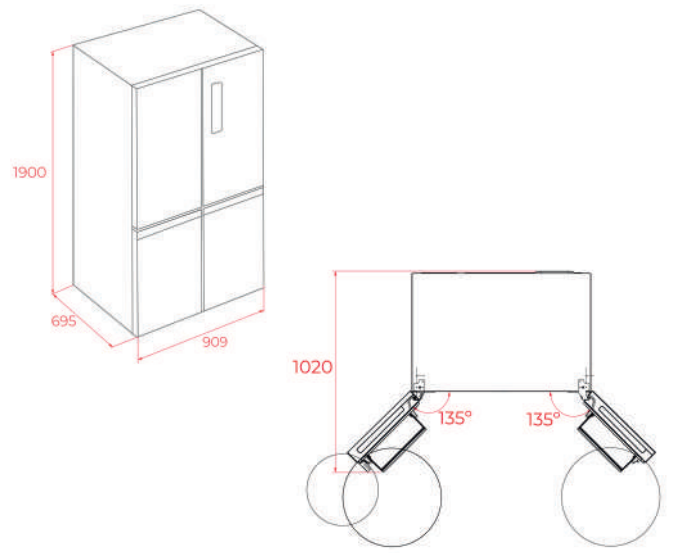

QUATRO PORTAS

MAESTRO RMF 77960 SS

Cód.: (Inox) 113430054 | EAN: 8434778027525

Preço: 2.300,00 €

- 1900 mm altura + 909 mm largura + 695 mm profundidade
- Motor inverter
- Full NoFrost
- Display digital com indicador e controlo da temperatura do frigorífico e congelador
- Coluna Metal Cooling
- 2 FreshBox
- Congelação e arrefecimento rápido
- Bandejas em vidro reguláveis em altura
- Função férias
- Alarme acústico
- Iluminação LED
- Pés dianteiros reguláveis em altura
- Rodas traseiras para movimentação
- Compartimento multizona (congelador ou frigorífico)
- 6 prateleiras transparentes nas portas
- Bloqueio de segurança para crianças
- Puxador oculto
- Detalhes cromados
- Capacidade total: 522 litros líquidos