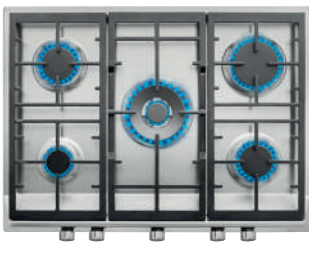

TOTAL EX 70.1 5G AI AL DR CI BTN

1. Cód.: 112610043 | EAN: 8434778019537
   Preço: 420,00 €
2. 68 cm largura
   - Gás butano (injetores opcionais para gás natural)
   - Acendedor elétrico / Auto Lock
   - 5 queimadores de gás: 1 duplo (4,00 kW) + 2 (1,75 kW) + 1 (1,00 kW) + 1 (2,80 kW)
   - Grelhas de ferro fundido de ampla superfície