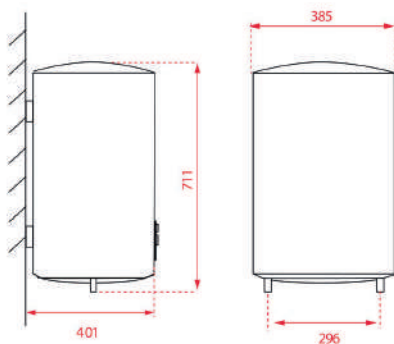

TOTAL EWH 50 H

Cód.: 42080250 | EAN: 8421152131954

Preço: 255,00 €

- Instalação vertical ou horizontal
- Capacidade: 46 litros
- Cuba esmaltada em safira
- Resistência cerâmica
- Temperatura regulável: 30-75°C
- Válvula de pressão > 5 bar
- Pressão máxima 0.75 Mpa
- Termómetro
- Válvula de segurança, dispositivo corte fuga terra, proteção contra sobreaquecimento e aquecimento a seco
- Potência 1.500 W
- Espessura do isolamento: 20 mm
- Ânodo de magnésio
- N.º médio de usuários: 2 -3 pessoas