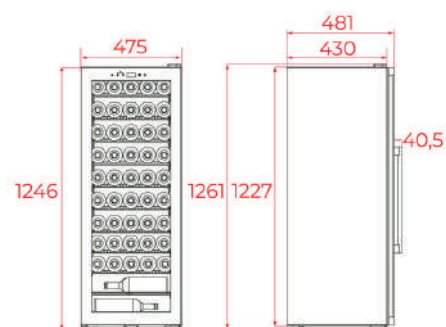

TOTAL RVF 10051

Cód.: 113610002 | EAN: 8434778021066

Preço: 950,00 €

- Garrafeira de inst. livre / **51 garrafas**
- 1246 mm altura + 475 mm largura + 481 mm profundidade
- Display eletrónico com controlo de temperatura
- Temperatura ajustável (5-18°C)
- 8 + 3 prateleiras de madeira
- Sistema de refrigeração SurroundAir
- Sistema Smart Control
- Sistema antivibração
- Capacidade: 159 litros líquidos