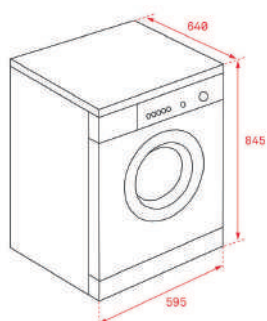

MAESTRO TKS 893.1 H WH

Cód.: 40854002 | EAN: 8421152160848

Preço: **835,00 €**

- Capacidade de secagem: 8 Kg
- Secagem por condensação por bomba de calor
- Painel de comandos eletrónico
- Display digital LED branco
- 16 programas
- Programa económico e especial roupa delicada
- Função antirugas
- Sensor de controlo de humidade
- Tambor de aço inoxidável com reverso automático
- 4 níveis de intensidade
- Bloqueio de segurança para crianças
- Indicadores LED de funcionamento, programa selecionado, saturação de filtro, depósito cheio e tempo restante
- Depósito de condensação superior
- Filtro extraível
- Programação digital diferida (1-24 horas)
- Luz interior
- Pés reguláveis em altura