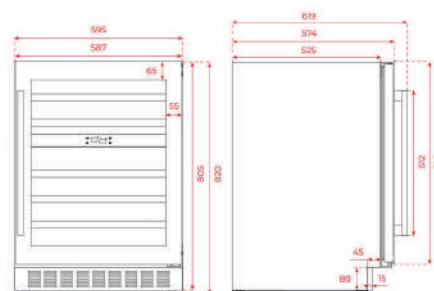

MAESTRO RVU 20046

Cód.: 113600008 | EAN: 8434778021103

Preço: 1.400,00 €

- Garrafeira de integração ou de inst. livre / **46 garrafas**
- 820 mm altura + 595 mm largura + 619 mm profundidade
- Display eletrónico com controlo de temperatura
- 2 zonas de temperatura ajustáveis (5-10°C e 10-18°C)
- 6 prateleiras de madeira
- Sistema de refrigeração SurroundAir
- Sistema Smart Control
- Sistema antivibração
- Porta reversível
- Capacidade: 134 litros líquidos