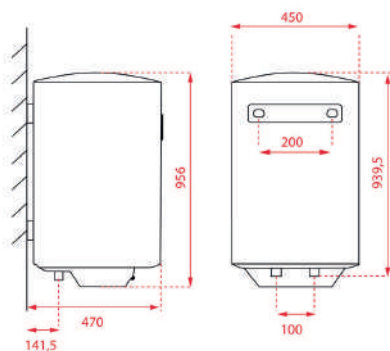

TOTAL SMART EWH 100 VE-D

Cód.: 42080340 | EAN: 8421152149256

Preço: 355,00 €

- Instalação vertical
- Smart control eletrónico
- Capacidade: 100 litros
- Cuba esmaltada em safira
- Indicador de temperatura LED
- Temperatura regulável: 30-75°C
- Válvula de pressão > 7.5 bar
- Pressão máxima 0.75 Mpa
- Válvula de segurança, proteção sobreaquecimento e aquecimento a seco
- Potência 1.500 W
- Espessura do isolamento: 20 mm
- Ânodo de magnésio
- N.º médio de usuários: 3-5 pessoas

TOTAL SMART EWH 80 VE-D

Cód.: 42080330 | EAN: 8421152149249

Preço: 315,00 €

- Instalação vertical
- Smart control eletrónico
- Capacidade: 80 litros
- Cuba esmaltada em safira
- Indicador de temperatura LED
- Temperatura regulável: 30-75°C
- Válvula de pressão > 7.5 bar
- Pressão máxima 0.75 Mpa
- Válvula de segurança, proteção sobreaquecimento e aquecimento a seco
- Potência 1.500 W
- Espessura do isolamento: 20 mm
- Ânodo de magnésio
- N.º médio de usuários: 2-4 pessoas