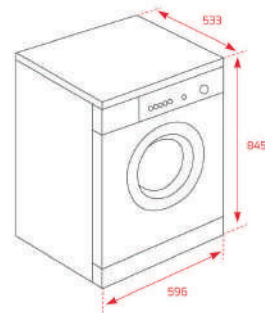

TOTAL WMT 40720 SS

Cód.: 113910002 | EAN: 8434778016574

Preço: 630,00 €

- Capacidade: 7 Kg
- Seletor de centrifugação: 1.200 – 400 r.p.m.
- Painel de comandos eletrónico
- Display digital LED branco
- 15 programas: Eco, rápido 15' e pré-lavagem
- Indicador digital de tempo restante
- Programação digital diferida (1-24 horas)
- Sistema de reconhecimento de espuma
- Sistema de controlo de equilíbrios
- Seletor de exclusão de centrifugação
- Regulação automática do consumo de água
- Óculo de vidro de Ø 47 cm
- Tambor de aço inoxidável
- Bloqueio de segurança para crianças
- Pés reguláveis em altura
- Indicadores de funcionamento: on/off, programa selecionado, temperatura e funções especiais

TOTAL WMT 40720 WH

Cód.: 113910001 | EAN: 8434778016567

Preço: 550,00 €

- Capacidade: 7 Kg
- Seletor de centrifugação: 1.200 – 400 r.p.m.
- Painel de comandos eletrónico
- Display digital LED branco
- 15 programas: Eco, rápido 15' e pré-lavagem
- Indicador digital de tempo restante
- Programação digital diferida (1-24 horas)
- Sistema de reconhecimento de espuma
- Sistema de controlo de equilíbrios
- Seletor de exclusão de centrifugação
- Regulação automática do consumo de água
- Óculo de vidro de Ø 47 cm
- Tambor de aço inoxidável
- Bloqueio de segurança para crianças
- Pés reguláveis em altura
- Indicadores de funcionamento: on/off, programa selecionado, temperatura e funções especiais