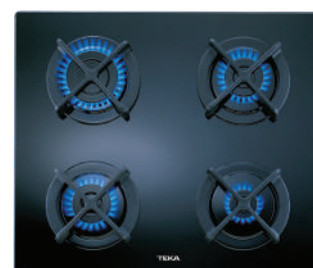

POLIVALENTES

**EASY EFX 30.1 2G AI AL CI BTN**

Cód.: 112610047 | EAN: 8434778019575

Preço: 185,00 €

- 30.5 cm largura
- Gás butano (Injetores opcionais para gás natural)
- Acendedor elétrico / Auto Lock
- 2 queimadores de gás: 1 (3.00 kW) + 1 (1.00 kW)
- Grelha de ferro fundido de ampla superfície