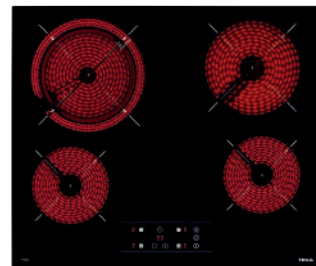

TOTAL EFX 60.1 2G 2H AI AL BTN

Cód.: 112610036 | EAN: 8434778018967
Preço: 430,00 €

- 60 cm largura
- Vitrocerâmica e gás butano (injetores opcionais para gás natural)
- Acendedor elétrico / Auto Lock
- 4 zonas: 1 (Ø 140 mm) + 1 (Ø 180 mm) + 1 auxiliar (1,00 kW) + 1 rápido (3,00 kW)
- Grelha de ferro fundido de ampla superfície

MAESTRO TR 951

Cód.: 10210002 | EAN: 8421152086308
Preço: 690,00 €

- Vidro total biselado. 90 cm largura
- Touch Control c/ bloqueio
- 5 zonas: 1 (Ø 180 mm) + 1 (Ø 160 mm) + 1 (Ø 145 mm) + 1 (Ø 120-180 mm) + 1 (Ø 145-210/270 mm)
- Função golpe de ebulição rápida
- Potência: 8.900 W