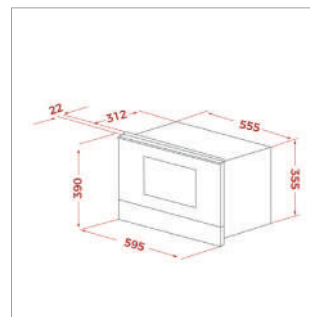

MICRO-ONDAS