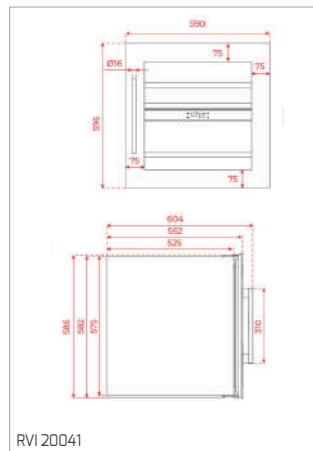

GARRAFEIRAS

RVI 20041

MÁQUINAS LAVAR LOUÇA

MÁQUINAS LAVAR E SECAR ROUÇA

LAVA-LOUÇAS