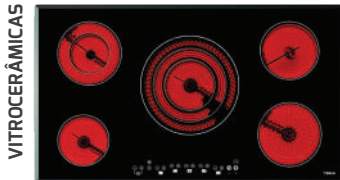

TOTAL JZC 64322 ABN BK

Cód.: 112570113 | EAN: 8434778011241
Preço: 790,00 €

- Indução e gás natural (injetores opcionais para gás butano)
- Gas on Glass com biselado frontal. 60 cm largura
- 9 níveis com controlo ExactFlame
- Acendedor elétrico / Auto Lock
- Touch Control MultiSlider c/ bloqueio
- 4 zonas: 1 (Ø 210 mm) + 1 (Ø 145 mm) + 1 auxiliar (1,00 kW) + 1 rápido (2,80 kW)
- Função Power Plus
- Grelha de ferro fundido de ampla superfície

TOTAL EFX 60.1 2G 2H AI AL BTN

Cód.: 112610036 | EAN: 8434778018967
Preço: 430,00 €

- 60 cm largura
- Vitrocerâmica e gás butano (injetores opcionais para gás natural)
- Acendedor elétrico / Auto Lock
- 4 zonas: 1 (Ø 140 mm) + 1 (Ø 180 mm) + 1 auxiliar (1,00 kW) + 1 rápido (3,00 kW)
- Grelha de ferro fundido de ampla superfície

MAESTRO TR 951

Cód.: 10210002 | EAN: 8421152086308
Preço: 690,00 €

- Vidro total biselado. 90 cm largura
- Touch Control c/ bloqueio
- 5 zonas: 1 (Ø 180 mm) + 1 (Ø 160 mm) + 1 (Ø 145 mm) + 1 (Ø 120-180 mm) + 1 (Ø 145-210/270 mm)
- Função golpe de ebulição rápida
- Potência: 8.900 W