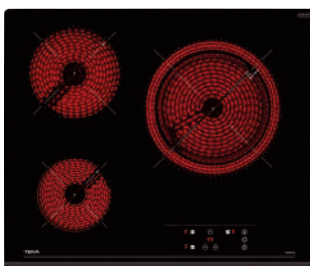

EASY TZ PRO 6315

Cód.: 40239030 | EAN: 8421152148211
Preço: 270,00 €

- Vidro biselado frontal. 60 cm largura
- Touch Control c/ bloqueio
- 3 zonas: 1 (Ø 145 mm) + 1 (Ø 180 mm) + 1 (Ø 210-270 mm)
- Função golpe de ebulição rápida
- Função cronómetro com avisador acústico
- Potência 5.400 W

TOTAL TCC 64310 TTC

Cód.: 112540010 | EAN: 8434778026368
Preço: 440,00 €

- Modelo sem aro exterior, 59 cm largura
- Touch Control c/ bloqueio
- 4 zonas: 1 (Ø 145 mm) + 1 (Ø 160 mm) + 1 (Ø 180 mm) + 1 (Ø 180-210 mm)
- Função golpe de ebulição rápida
- Função cronómetro com avisador acústico
- Potência 6.500 W

MAESTRO GZC 95320 XBA BK

Cód.: 112570187 | EAN: 8434778019360
Preço: 720,00 €

- Vidro biselado frontal. 90 cm largura
- Gas on Glass de gás butano (injetores opcionais para gás natural)
- 9 níveis com controlo ExactFlame
- Acendedor elétrico / Auto Lock
- 5 queimadores de gás: 1 duplo (5,00 kW) + 2 (1,75 kW) + 1 (2,80 kW) + 1 (1,00 kW)
- Grelhas de ferro fundido de ampla superfície

MAESTRO GZC 75330 XBA BK

Cód.: 112570188 | EAN: 8434778019377
Preço: 640,00 €

- Vidro biselado frontal. 70 cm largura
- Gas on Glass de gás butano (injetores opcionais para gás natural)
- 9 níveis com controlo ExactFlame
- Acendedor elétrico / Auto Lock
- 5 queimadores gás: 1 duplo (4,00 kW) + 2 (1,75 kW) + 1 (2,80 kW) + 1 (1,00 kW)
- Grelhas de ferro fundido de ampla superfície