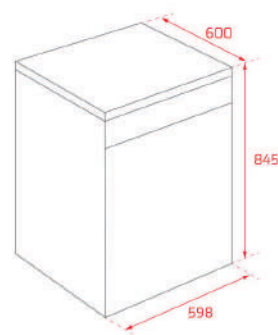

MAESTRO DFS 76850 SS

Cód.: 114260012 | EAN: 8434778013757

Preço: 865,00 €

- Painel de comandos eletrónico com display digital LED branco
- Abertura automática da porta Premium Dry
- Capacidade para louça de 14 pessoas
- Terceiro cesto superior Multiflex 3
- Terceiro irrigador superior
- 8 programas de lavagem: pré-lavagem, 1 hora, Eco, Auto, Intensivo, Whisper, Higiene, Autoclean
- 5 temperaturas de lavagem (50º/55º/60º/65º/72ºC)
- Funções: Alternative Wash, Express, ExtraDry, PowerWash
- Dispensador de detergente deslizante
- Sistema AquaSafe e AquaStop
- SmartSensor
- Motor Inverter
- Tecnologia IonClean
- Possibilidade de instalação em coluna
- Programação digital diferida (1-24 horas)
- Cesto superior regulável em altura FlexiSet 2
- Cesto inferior FlexiSet 4
- Pilotos indicativos de funcionamento, programa selecionado, bloqueio de segurança, tempo restante, falta de sal e abrilhantador
- Ruído máximo 42 dBA

MAESTRO DFS 76810 SS

Cód.: 114260014 | EAN: 8434778013771

Preço: 750,00 €