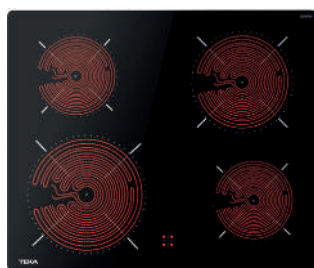

MAESTRO GZC 31330 XBA BK

Cód.: 112570197 | EAN: 8434778019469

Preço: 315,00 €

- Vidro biselado frontal. 30 cm largura
- Gas on Glass de gás butano (injetores opcionais para gás natural)
- 9 níveis com controlo ExactFlame
- Acendedor elétrico / Auto Lock
- 1 queimador de gás: 1 duplo (4,00 kW)
- Grelha de ferro fundido de ampla superfície

POLIVALENTES

**EASY EFX 30.1 2G AI AL CI BTN**

Cód.: 112610047 | EAN: 8434778019575

Preço: 185,00 €

- 30.5 cm largura
- Gás butano (Injetores opcionais para gás natural)
- Acendedor elétrico / Auto Lock
- 2 queimadores de gás: 1 (3.00 kW) + 1 (1.00 kW)
- Grelha de ferro fundido de ampla superfície