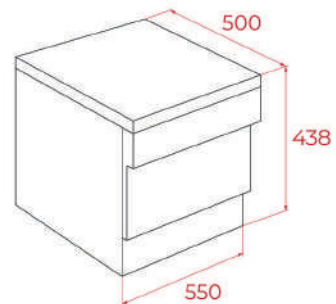

Cód.: 114310003 | EAN: 8434778013962

Preço: 550,00 €

- Painel de comandos eletrónico c/ display digital LED branco
- Capacidade para louça de 10 pessoas
- 7 programas de lavagem: pré-lavagem, 1 hora, Eco, Auto, Intensivo, Whisper, Autoclean
- 5 temperaturas de lavagem (45º/55º/60º/65º/70ºC)
- Funções: meia carga, Express, ExtraDry
- Dispensador de detergente deslizante
- Sistema AquaSafe
- SmartSensor
- Possibilidade de instalação em coluna
- Programação digital diferida (1-24 horas)
- Cesto superior regulável em altura FlexiSet 2
- Cesto inferior FlexiSet 2
- Pilotos indicativos de funcionamento, programa seleccionado, bloqueio de segurança, tempo restante, falta de sal e abrilhantador
- Ruído máximo 47 dBA

Cód.: 114350000 | EAN: 8434778030433

Preço: 550,00 €

- Painel de comandos eletrónico c/ display digital LED branco
- Capacidade para louça de 6 pessoas
- 7 programas de lavagem: Intensivo, Universal, Eco, GlassCare, 90 min., Rápido 30', Self-cleaning
- 5 temperaturas de lavagem (40ºC/45ºC/ 60ºC/65ºC/70ºC)
- Função: ExtraDry
- Sistema AquaSafe
- Possibilidade de instalação em coluna
- Programação digital diferida (1-24 horas)
- Pilotos indicativos de funcionamento, programa seleccionado, tempo restante, falta de sal e abrilhantador
- Ruído máximo 49 dBA