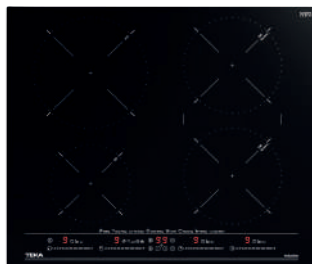

TOTAL ITC 64630 BK MST

Cód.: 112500023 | EAN: 8434778011739
Preço: 700,00 €

- **MasterSense**
- Aro metálico Slim. 60 cm largura
- Touch Control MultiSlider c/ bloqueio
- 5 combinações de cozinhado:
- 1 (Ø 215 mm) + 2 (Ø 185 mm) + 1 (Ø 150 mm) + 1 Synchro com 2 (Ø 185 mm)
- 8 funções diretas de cozinhado
- Função Power Plus / Stop & Go
- Potência: 7.200 W