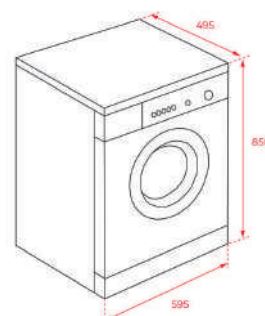

EASY TK5 1470 WH EU

Cód.: 113910012 | EAN: 8434778027495

Preço: 470,00 €

- Capacidade: 7 Kg
- Seletor de centrifugação: 400 - 1.400 r.p.m.
- Painel de comandos eletrónico
- Display digital LED vermelho
- 15 programas: Eco, rápido 15' e intensivo
- Indicador digital de tempo restante
- Programação digital diferida (1-24 horas)
- Sistema de reconhecimento de espuma
- Sistema de controlo de equilíbrios
- Seletor de exclusão de centrifugação
- Regulação automática do consumo de água
- Óculo de vidro de Ø 32 cm
- Tambor de aço inoxidável
- Bloqueio de segurança para crianças
- Pés reguláveis em altura
- Indicadores de funcionamento: on/off, programa selecionado, temperatura, tempo restante e funções especiais