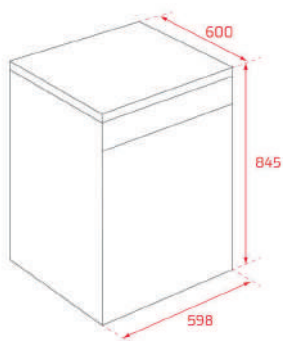

Cód.: 114280000 | EAN: 8434778013856

Preço: 560,00 €

- Painel de comandos eletrónico com display digital LED branco
- Capacidade para louça de 13 pessoas
- 6 programas de lavagem: 1H, Eco, Universal, Whisper, Intensivo, GlassCare
- 5 temperaturas de lavagem (45º/50º/55º/60º/65ºC)
- Funções: meia carga, Express, Extra Dry
- Dispensador de detergente deslizante
- Sistema AquaSafe
- Possibilidade de instalação em coluna
- Programação digital diferida (1-24 horas)
- Cesto superior regulável em altura FlexiSet 2
- Cesto inferior FlexiSet 2
- Pilotos indicativos de funcionamento, programa selecionado, bloqueio de segurança, tempo restante, falta de sal e abrilhantador
- Ruído máximo 49 dBA

Cód.: 114310004 | EAN: 8434778013979

Preço: 600,00 €

- Painel de comandos eletrónico c/ display digital LED branco
- Capacidade para louça de 10 pessoas
- 7 programas de lavagem: pré-lavagem, 1 hora, Eco, Auto, Intensivo, Whisper, Autoclean
- 5 temperaturas de lavagem (45º/55º/60º/65º/70ºC)
- Funções: meia carga, Express, ExtraDry
- Dispensador de detergente deslizante
- Sistema AquaSafe
- SmartSensor
- Possibilidade de instalação em coluna
- Programação digital diferida (1-24 horas)
- Cesto superior regulável em altura FlexiSet 2
- Cesto inferior FlexiSet 2
- Pilotos indicativos de funcionamento, programa selecionado, bloqueio de segurança, tempo restante, falta de sal e abrilhantador
- Ruído máximo 47 dBA