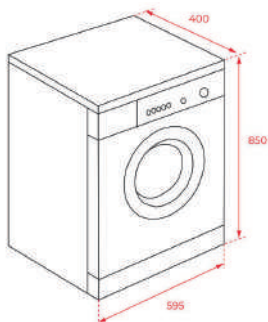

MAESTRO WDT 71041 WH

Cód.: 113960011 | EAN: 8434778029833

Preço: 1.050,00 €

- Capacidade lavagem: 10 Kg - Capacidade secagem: 6 Kg
- Seletor de centrifugação: 1.400 - 400 r.p.m.
- Painel de comandos eletrónico
- Display digital LED branco
- Motor T-inverter
- 11 programas de lavagem + 4 de secagem
- Programa Wash&Dry 29'
- Programa especial para roupa delicada
- Programa Eco, rápido 12' e pré-lavagem
- Secagem por condensação e com sensor de humidade
- Indicador digital de tempo restante
- Programação digital diferida (1-24 horas)
- Sistema de reconhecimento de espuma
- Sistema de controlo de equilíbrios
- Seletor de exclusão de centrifugação
- Regulação automática do consumo de água
- Óculo de vidro de Ø 33 cm
- Tambor de aço inoxidável
- Bloqueio de segurança para crianças
- Pés reguláveis em altura
- Indicadores de funcionamento: on/off, programa selecionado, temperatura e tempo restante