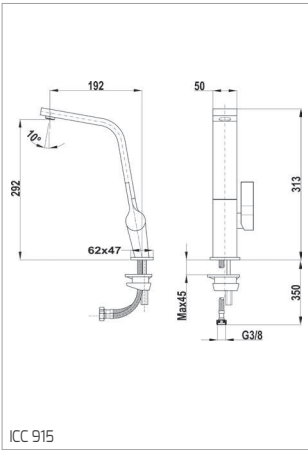

FOR SQUARE 50.40 TG

SQUARE 2C 760 TG

SQUARE 2C 560 TG

SQUARE 72.40 TG

SQUARE 50.40 TG

SQUARE 40.40 TG

MISTURADORAS

IC 915