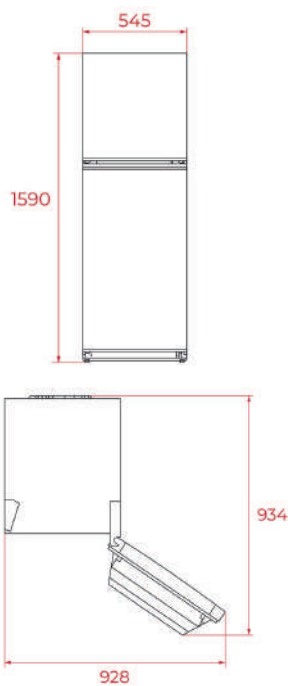

EASY RTF 2510 WH

Cód.: 113550001 | EAN: 8434778032789

Preço: 420,00 €

- 1430 mm altura x 550 mm largura x 550 mm profundidade
- Motor inverter
- Painel de controlo mecânico
- Termostato regulável
- 1 FreshBox
- Bandejas de vidro reguláveis em altura
- Iluminação LED
- Pés dianteiros reguláveis em altura
- 3 prateleiras transparentes na porta
- Portas reversíveis
- Puxador oculto
- Capacidade total: 204 litros líquidos