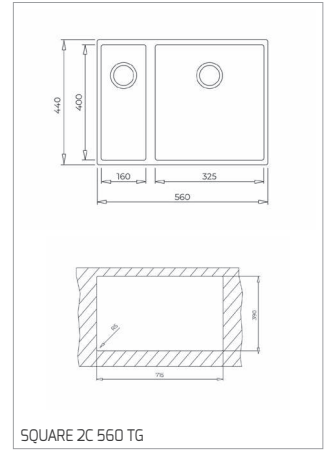

FOR SQUARE 50.40 TG

SQUARE 2C 760 TG

SQUARE 2C 560 TG

SQUARE 72.40 TG

SQUARE 50.40 TG

SQUARE 40.40 TG

MISTURADORAS

IC 915