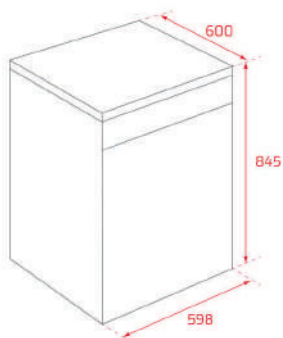

TOTAL DFS 46710 SS

Cód.: 114270016 | EAN: 8434778013818

Preço: 630,00 €

- Painel de comandos eletrónico c/ display digital LED branco
- Capacidade para louça de 14 pessoas
- 7 programas de lavagem: pré-lavagem, 1 hora, Eco, Auto, Intensivo, Whisper, Autoclean
- 5 temperaturas de lavagem (45º/55º/60º/65º/70ºC)
- Funções: meia carga, Express, Extra Dry
- Dispensador de detergente deslizante
- Sistema AquaSafe e AquaStop
- SmartSensor
- Possibilidade de instalação em coluna
- Programação digital diferida (1-24 horas)
- Cesto superior regulável em altura FlexiSet 2
- Cesto inferior FlexiSet 2
- Pilotos indicativos de funcionamento, programa selecionado, bloqueio de segurança, tempo restante, falta de sal e abrilhantador
- Ruído máximo 47 dBA