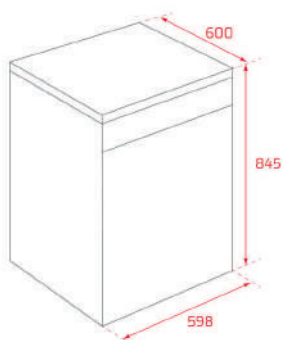

EASY DFS 26650 SS

Cód.: 114280001 | EAN: 8434778013863

Preço: 620,00 €

- Painel de comandos eletrónico com display digital LED branco
- Capacidade para louça de 13 pessoas
- 6 programas de lavagem: 1H, Eco, Universal, Whisper, Intensivo, GlassCare
- 5 temperaturas de lavagem (45º/50º/55º/60º/65ºC)
- Funções: meia carga, Express, Extra Dry
- Dispensador de detergente deslizante
- Sistema AquaSafe
- Possibilidade de instalação em coluna
- Programação digital diferida (1-24 horas)
- Cesto superior regulável em altura FlexiSet 2
- Cesto inferior FlexiSet 2
- Pilotos indicativos de funcionamento, programa seleccionado, bloqueio de segurança, tempo restante, falta de sal e abrilhantador
- Ruído máximo 49 dBA