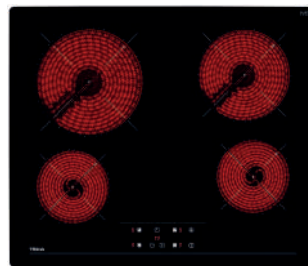

TOTAL EFX 60.1 2G 2H AI AL BTN

Cód.: 112610036 | EAN: 8434778018967
Preço: 430,00 €

- 60 cm largura
- Vitrocerâmica e gás butano (injetores opcionais para gás natural)
- Acendedor elétrico / Auto Lock
- 4 zonas: 1 (Ø 140 mm) + 1 (Ø 180 mm) + 1 auxiliar (1,00 kW) + 1 rápido (3,00 kW)
- Grelha de ferro fundido de ampla superfície

MAESTRO TR 951

Cód.: 10210002 | EAN: 8421152086308
Preço: 690,00 €

- Vidro total biselado. 90 cm largura
- Touch Control c/ bloqueio
- 5 zonas: 1 (Ø 180 mm) + 1 (Ø 160 mm) + 1 (Ø 145 mm) + 1 (Ø 120-180 mm) + 1 (Ø 145-210/270 mm)
- Função golpe de ebulição rápida
- Potência: 8.900 W