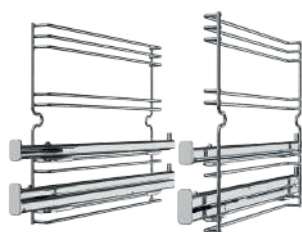

KIT GUIAS TELESCÓPICAS 2 ALTURAS

Cód.: 41599010 | EAN: 8421152150160

Preço: 115,00 €

- Pode ser instalado nos fornos com suportes laterais cromados ou sistemas de guias telescópicas de série