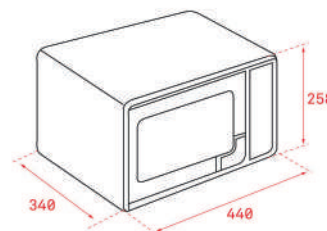

EASY MW 225 G

Cód.: 40590480 | EAN: 8421152128756

Preço: 125,00 €

- Painel de comandos mecânico
- Grill, 1.000W
- 5 níveis de potência, 700 W de saída de micro-ondas
- 3 funções
- Interior pintado
- Prato giratório Ø 25,5 cm
- Temporizador de duração de cozinhado 0-35 minutos
- Descongelação por tempo e peso
- Grelha para grelhar e gratinar
- Capacidade: 23 litros brutos