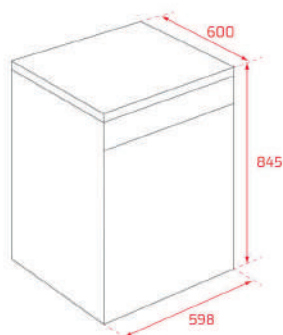

MAESTRO DFS 76810 SS

Cód.: 114260014 | EAN: 8434778013771

Preço: 750,00 €

- Painel de comandos eletrónico com display digital LED branco
- Abertura automática da porta Premium Dry
- Capacidade para louça de 14 pessoas
- Bandeja deslizante Sliding Extra
- Terceiro irrigador superior
- 8 programas de lavagem: pré-lavagem, 1 hora, Eco, Auto, Intensivo, Whisper, Higiene, Autoclean
- 6 temperaturas de lavagem (50º/55º/60º/65º/70º/72ºC)
- Funções: Alternative Wash, Express, ExtraDry, PowerWash
- Dispensador de detergente deslizante
- Sistema AquaSafe e AquaStop
- SmartSensor
- Tecnologia IonClean
- Possibilidade de instalação em coluna
- Programação digital diferida (1-24 horas)
- Cesto superior regulável em altura FlexiSet 2
- Cesto inferior FlexiSet 2
- Pilotos indicativos de funcionamento, programa selecionado, bloqueio de segurança, tempo restante, falta de sal e abrilhantador
- Ruído máximo 44 dBA