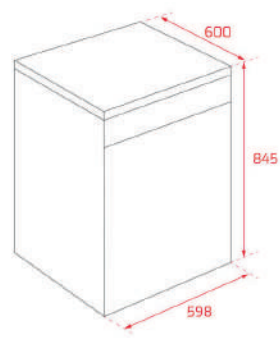

Cód.: 114260013 | EAN: 8434778013764

Preço: 695,00 €

- Painel de comandos eletrónico com display digital LED branco
- Abertura automática da porta Premium Dry
- Capacidade para louça de 14 pessoas
- Bandeja deslizante Sliding Extra
- Terceiro irrigador superior
- 8 programas de lavagem: pré-lavagem, 1 hora, Eco, Auto, Intensivo, Whisper, Higiene, Autoclean
- 6 temperaturas de lavagem (50º/55º/60º/65º/70º/72ºC)
- Funções: Alternative Wash, Express, ExtraDry, PowerWash
- Dispensador de detergente deslizante
- Sistema AquaSafe e AquaStop
- SmartSensor
- Tecnologia Ionclean
- Possibilidade de instalação em coluna
- Programação digital diferida (1-24 horas)
- Cesto superior regulável em altura FlexiSet 2
- Cesto inferior FlexiSet 2
- Pilotos indicativos de funcionamento, programa selecionado, bloqueio de segurança, tempo restante, falta de sal e abrilhantador
- Ruído máximo 44 dBA

Cód.: 114270016 | EAN: 8434778013818

Preço: 630,00 €

- Painel de comandos eletrónico c/ display digital LED branco
- Capacidade para louça de 14 pessoas
- 7 programas de lavagem: pré-lavagem, 1 hora, Eco, Auto, Intensivo, Whisper, Autoclean
- 5 temperaturas de lavagem (45º/55º/60º/65º/70ºC)
- Funções: meia carga, Express, Extra Dry
- Dispensador de detergente deslizante
- Sistema AquaSafe e AquaStop
- SmartSensor
- Possibilidade de instalação em coluna
- Programação digital diferida (1-24 horas)
- Cesto superior regulável em altura FlexiSet 2
- Cesto inferior FlexiSet 2
- Pilotos indicativos de funcionamento, programa selecionado, bloqueio de segurança, tempo restante, falta de sal e abrilhantador
- Ruído máximo 47 dBA