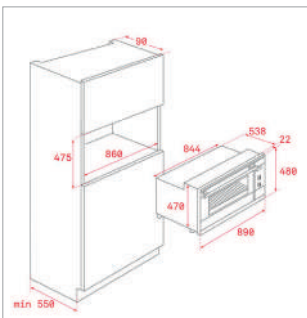

HLF 940 - HSF 900