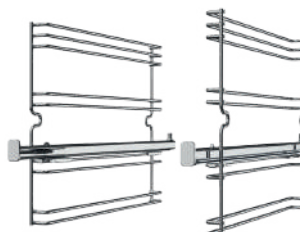

KIT GUIAS TELESCÓPICAS 1 ALTURA

Cód.: 41599011 | EAN: 8421152150177

Preço: 60,00 €

- Pode ser instalado nos fornos com suportes laterais cromados ou sistemas de guias telescópicas de série