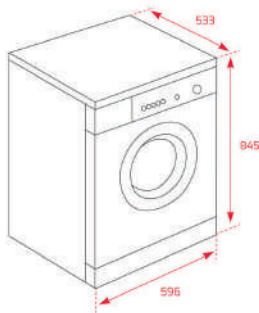

TOTAL WMT 40720 WH

Cód.: 113910001 | EAN: 8434778016567

Preço: 550,00 €

- Capacidade: 7 Kg
- Seletor de centrifugação: 1.200 – 400 r.p.m.
- Painel de comandos eletrónico
- Display digital LED branco
- 15 programas: Eco, rápido 15' e pré-lavagem
- Indicador digital de tempo restante
- Programação digital diferida (1-24 horas)
- Sistema de reconhecimento de espuma
- Sistema de controlo de equilíbrios
- Seletor de exclusão de centrifugação
- Regulação automática do consumo de água
- Óculo de vidro de Ø 47 cm
- Tambor de aço inoxidável
- Bloqueio de segurança para crianças
- Pés reguláveis em altura
- Indicadores de funcionamento: on/off, programa selecionado, temperatura e funções especiais