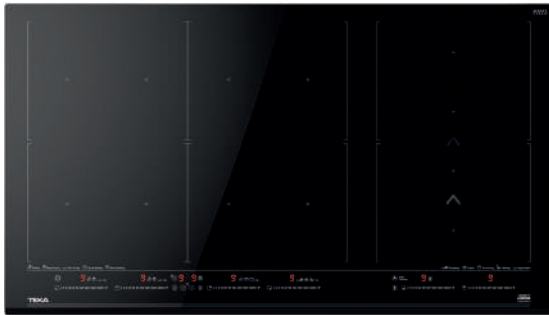

INDUÇÃO FULL FLEX

FULLFLEX

MAESTRO IZF 99770 MST BK TEKA HOME

Cód.: 112500044 | EAN: 8434778017649

Preço: 1.550,00 €

- **Teka Home: eletrodomésticos inteligentes c/ ligação Wi-fi**
- **Hob To Hood**, ligação automática da chaminé durante o cozinhado
- **DirectSense Full Flex com sistema Slide Cooking**
- Vidro biselado frontal. 90 cm largura
- Touch Control MultiSlider c/ bloqueio de segurança
- Programação do tempo de cozinhado
- 11 combinações de cozinhado: 6 (4 de 263x195 mm + 2 de 253x195 mm) + 3 flex (2 de 263x390 mm + 1 de 253x390 mm) + 1 full flex de 525x390 mm + 1 SlideFlex de 253x390 mm
- 10 funções diretas de cozinhado: Rice Cooking, Grilling, Deep Frying, Pan Frying, Keep Warm, Simmering, Quick Boiling, Melting, Confit, Poaching
- Função Power Plus
- Função Stop & Go
- Função Mute
- Sistema de fácil instalação Fast Click
- Potência máxima total 11.100 W