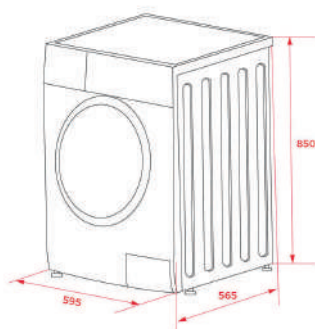

MAESTRO WMK 81050 WH

Cód.: 113900015 | EAN: 8434778028478

Preço: 900,00 €

- Capacidade: 10 Kg
- Seletor de centrifugação: 1.500 – 400 r.p.m.
- Painel de comandos eletrónico
- Display digital LED branco
- Motor T-inverter
- 14 programas: super-rápido 15', ECO, esterilização
- 16 funções: Steam, SpeedWash
- Doseador de detergente AutoDose
- Indicador digital de tempo restante
- Programação digital diferida (1-24 horas)
- Sistema de reconhecimento de espuma
- Sistema SmartWash
- Sistema de controlo de equilíbrios
- Seletor de exclusão de centrifugação
- Regulação automática do consumo de água
- Óculo de vidro de Ø 48 cm
- Tambor em aço inoxidável
- Bloqueio de segurança para crianças
- Pés reguláveis em altura
- Indicadores de funcionamento: on/off, programa selecionado, temperatura e funções especiais