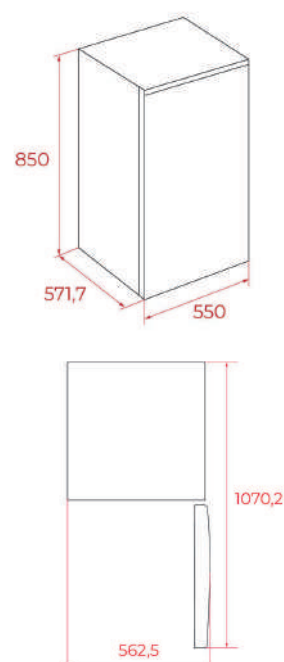

Cód.: 113320006 | EAN: 8434778030587

Preço: 350,00 €

- 850 mm altura + 550 mm largura + 580 mm profundidade
- Controlo mecânico
- Termostato regulável
- Bandejas em vidro reguláveis em altura
- 1 FreshBox
- Iluminação LED
- 3 prateleiras transparentes na porta
- Pés dianteiros reguláveis em altura
- Rodas traseiras para movimentação
- Porta reversível
- Puxador oculto
- Capacidade total: 127 litros líquidos

Cód.: 113350001 | EAN: 8434778030600

Preço: 360,00 €

- 850 mm de altura + 550 mm de largura + 571,7 mm de profundidade
- Controlo eletrónico
- Termostato regulável
- 4 gavetas transparentes
- Descongelação manual
- Pés dianteiros reguláveis em altura
- Rodas traseiras para movimentação
- Puxador oculto
- Capacidade total: 91 litros líquidos