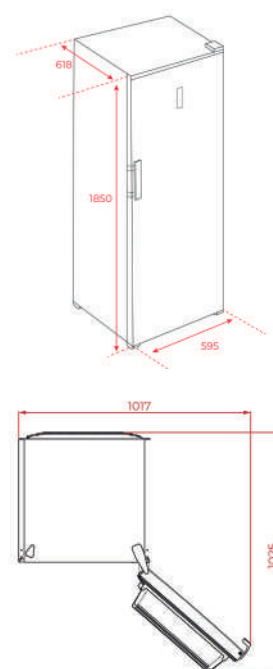

SIDE BY SIDE

MAESTRO RSF 75640 SS

Cód.: 113330002 | EAN: 8434778023060

Preço: 1.200,00 €

- 1850 mm altura x 595 mm largura x 618 mm profundidade
- Motor inverter
- Full No Frost
- Display digital com indicador e controlo da temperatura do frigorífico
- Arca convertível em frigorífico
- Arrefecimento e congelação rápida
- 5 gavetas transparentes e independentes
- 3 bandejas de vidro
- Alarme acústico
- Porta reversível
- Puxador externo
- Capacidade: 273 litros líquidos

MAESTRO RSL 75640 SS

Cód.: 113300005 | EAN: 8434778023053

Preço: 1.050,00 €

- 1850 mm altura x 595 mm largura x 618 mm profundidade
- Motor inverter
- Full No Frost
- Display digital com indicador e controlo da temperatura do frigorífico
- 2 FreshBox
- Bandejas em vidro reguláveis em altura
- Alarme acústico
- Iluminação LED
- Pés dianteiros e traseiros reguláveis em altura
- 5 prateleiras transparentes na porta
- Porta reversível
- Puxador externo
- Capacidade: 362 litros líquidos