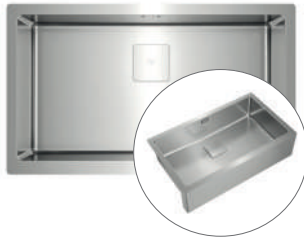

TRIPLA INSTALAÇÃO

**MAESTRO AMERICAN PRO
80 M-XP 1C**

Cód.: 115000056 | EAN: 8434778019230
Preço: 800,00 €

- Largura 795 mm; Profundidade 468 mm
- 1 bacia de 735x400x200 mm
- Aço inoxidável 18/10
- **Tripla instalação: encastre, à face ou sob tampo**
- R15 para facilitar a limpeza
- **SilentSmart, 50% menos ruído**
- Válvula 3/2" e sifão
- Móveis de 80 cm