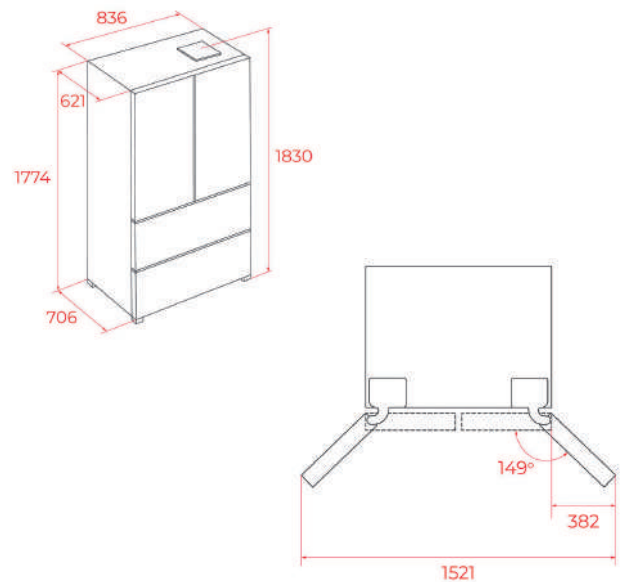

Cód.: 113430078 | EAN: 8434778031171

Preço: 2.100,00 €

- 1830 mm altura + 836 mm largura + 706 mm profundidade
- Motor inverter
- Full No Frost
- Display digital com indicador e controlo da temperatura do frigorífico e congelador
- Coluna metal cooling
- 2 FreshBox
- Congelação e arrefecimento rápido
- Bandejas em vidro reguláveis em altura
- Função férias
- Alarme acústico
- Iluminação LED
- Twister IceMaker
- 6 prateleiras transparentes nas portas
- Pés dianteiros reguláveis em altura
- Rodas traseiras para movimentação
- Bloqueio de segurança para crianças
- Puxador oculto
- Detalhes cromados
- Capacidade total: 510 litros líquidos