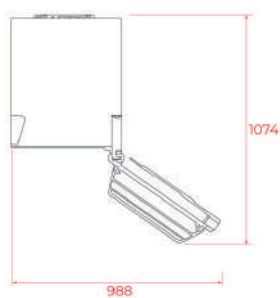

COMBINADOS

Cód.: 113410009 | EAN: 8434778026863

Preço: 830,00 €

- 1880 mm altura x 595 mm largura x 630 mm profundidade
- Full No Frost
- Display digital com indicador e controlo da temperatura do frigorífico e congelador
- 2 FreshBox
- Bandejas em vidro
- Pés dianteiros e traseiros reguláveis em altura
- 5 prateleiras transparentes na porta
- 3 gavetas no congelador
- Puxador oculto
- Capacidade: 310 litros líquidos

Cód.: 113410008 | EAN: 8434778026856

Preço: 800,00 €

- 1880 mm altura x 595 mm largura x 630 mm profundidade
- Full No Frost
- Display digital com indicador e controlo da temperatura do frigorífico e congelador
- 2 FreshBox
- Bandejas em vidro
- Pés dianteiros e traseiros reguláveis em altura
- 5 prateleiras transparentes na porta
- 3 gavetas no congelador
- Puxador oculto
- Capacidade: 310 litros líquidos