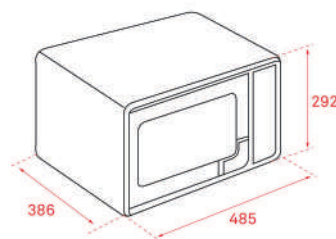

EASY MWE 230 G WH

Cód.: 40590441 | EAN: 8421152112090

Preço: 150,00 €

- Painel de comandos eletrónico com display
- Grill, 1.000 W
- 5 níveis de potência, 800 W de saída de micro-ondas
- 3 funções
- Interior pintado
- 8 menus de acesso direto
- Início rápido 30"
- Prato giratório Ø 27 cm
- Temporizador de duração de cozinhado de 0-95 minutos
- Descongelação por tempo e peso
- Grelha para grelhar e gratinar
- Capacidade: 23 litros brutos