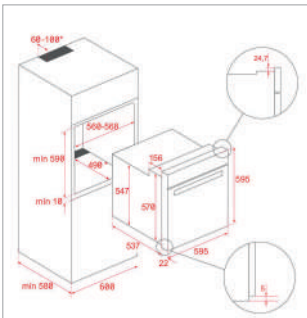

FORNOS

HLB 8700 P - STEAKMASTER - IOVEN P
HLB 8510 P - HLB 860 P - HLB 8400 P
HSB 635 P - HLB 8406 P - HLB 8300 P
HLB 8418 P - HLB 84 G1 P - HCB 6535 P