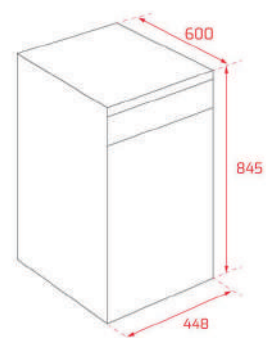

Cód.: 114280000 | EAN: 8434778013856

Preço: 560,00 €

- Painel de comandos eletrónico com display digital LED branco
- Capacidade para louça de 13 pessoas
- 6 programas de lavagem: 1H, Eco, Universal, Whisper, Intensivo, GlassCare
- 5 temperaturas de lavagem (45º/50º/55º/60º/65ºC)
- Funções: meia carga, Express, Extra Dry
- Dispensador de detergente deslizante
- Sistema AquaSafe
- Possibilidade de instalação em coluna
- Programação digital diferida (1-24 horas)
- Cesto superior regulável em altura FlexiSet 2
- Cesto inferior FlexiSet 2
- Pilotos indicativos de funcionamento, programa selecionado, bloqueio de segurança, tempo restante, falta de sal e abrilhantador
- Ruído máximo 49 dBA

Cód.: 114310004 | EAN: 8434778013979

Preço: 600,00 €

- Painel de comandos eletrónico c/ display digital LED branco
- Capacidade para louça de 10 pessoas
- 7 programas de lavagem: pré-lavagem, 1 hora, Eco, Auto, Intensivo, Whisper, Autoclean
- 5 temperaturas de lavagem (45º/55º/60º/65º/70ºC)
- Funções: meia carga, Express, ExtraDry
- Dispensador de detergente deslizante
- Sistema AquaSafe
- SmartSensor
- Possibilidade de instalação em coluna
- Programação digital diferida (1-24 horas)
- Cesto superior regulável em altura FlexiSet 2
- Cesto inferior FlexiSet 2
- Pilotos indicativos de funcionamento, programa selecionado, bloqueio de segurança, tempo restante, falta de sal e abrilhantador
- Ruído máximo 47 dBA