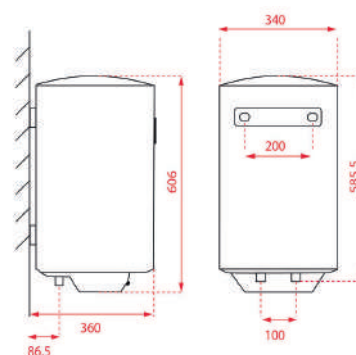

TOTAL SMART EWH 50 VE-D

Cód.: 42080320 | EAN: 8421152149232

Preço: 250,00 €

- Instalação vertical
- Smart control eletrónico
- Capacidade: 50 litros
- Cuba esmaltada em safira
- Indicador de temperatura LED
- Temperatura regulável: 30-75°C
- Válvula de pressão > 7.5 bar
- Pressão máxima 0.75 Mpa
- Válvula de segurança, proteção sobreaquecimento e aquecimento a seco
- Potência 1.500 W
- Espessura do isolamento: 20 mm
- Ânodo de magnésio
- N.º médio de usuários: 2-3 pessoas

TOTAL SMART EWH 30 VE-D

Cód.: 42080310 | EAN: 8421152149225

Preço: 215,00 €

- Instalação vertical
- Smart control eletrónico
- Capacidade: 30 litros
- Cuba esmaltada em safira
- Indicador de temperatura LED
- Temperatura regulável: 30-75°C
- Válvula de pressão > 7.5 bar
- Pressão máxima 0.75 Mpa
- Válvula de segurança, proteção sobreaquecimento e aquecimento a seco
- Potência 1.500 W
- Espessura do isolamento: 20 mm
- Ânodo de magnésio
- N.º médio de usuários: 1-2 pessoas