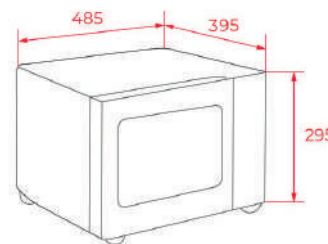

EASY MW 20 BF SILVER

Cód.: 40590501 | EAN: 8421152746509

Preço: 140,00 €

- Painel de comandos mecânico
- Grill de resistência, 1.000W
- 9 níveis de potência com 800W de saída de micro-ondas
- Interior pintado
- Prato giratório integrado Ø 27 mm
- Temporizador de duração de cozinhado 0-35 minutos
- Descongelação por tempo
- Capacidade: 21 litros brutos