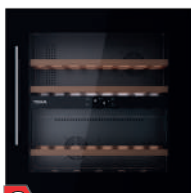

MAESTRO RVI 20041

Cód.: 113600010 | EAN: 8434778021127

Preço: 1.250,00 €

- Garrafeira de integração / 41 garrafas
- 596 mm altura + 590 mm largura + 604 mm profundidade
- Display eletrónico c/ controlo de temperatura
- 2 zonas de temperatura ajustáveis (5-10°C e 10-18°C)
- 3 prateleiras de madeira
- Sistema de refrigeração SurroundAir
- Sistema Smart Control
- Sistema antivibração
- Capacidade: 83 litros líquidos