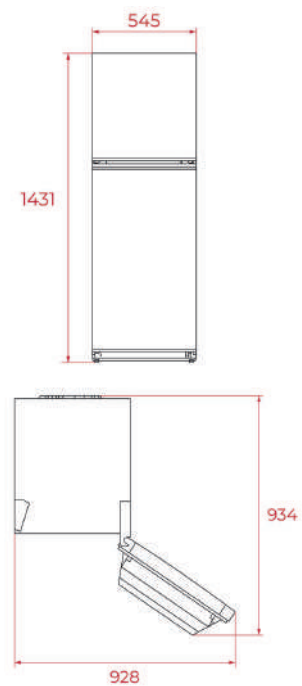

EASY RTF 2510 WH

Cód.: 113550001 | EAN: 8434778032789

Preço: 420,00 €

- 1430 mm altura x 550 mm largura x 550 mm profundidade
- Motor inverter
- Painel de controlo mecânico
- Termostato regulável
- 1 FreshBox
- Bandejas de vidro reguláveis em altura
- Iluminação LED
- Pés dianteiros reguláveis em altura
- 3 prateleiras transparentes na porta
- Portas reversíveis
- Puxador oculto
- Capacidade total: 204 litros líquidos