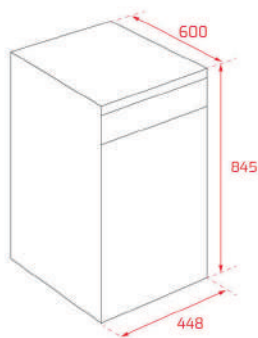

Cód.: 114310003 | EAN: 8434778013962

Preço: 550,00 €

- Painel de comandos eletrónico c/ display digital LED branco
- Capacidade para louça de 10 pessoas
- 7 programas de lavagem: pré-lavagem, 1 hora, Eco, Auto, Intensivo, Whisper, Autoclean
- 5 temperaturas de lavagem (45º/55º/60º/65º/70ºC)
- Funções: meia carga, Express, ExtraDry
- Dispensador de detergente deslizante
- Sistema AquaSafe
- SmartSensor
- Possibilidade de instalação em coluna
- Programação digital diferida (1-24 horas)
- Cesto superior regulável em altura FlexiSet 2
- Cesto inferior FlexiSet 2
- Pilotos indicativos de funcionamento, programa seleccionado, bloqueio de segurança, tempo restante, falta de sal e abrilhantador
- Ruído máximo 47 dBA

Cód.: 114350000 | EAN: 8434778030433

Preço: 550,00 €

- Painel de comandos eletrónico c/ display digital LED branco
- Capacidade para louça de 6 pessoas
- 7 programas de lavagem: Intensivo, Universal, Eco, GlassCare, 90 min., Rápido 30', Self-cleaning
- 5 temperaturas de lavagem (40ºC/45ºC/ 60ºC/65ºC/70ºC)
- Função: ExtraDry
- Sistema AquaSafe
- Possibilidade de instalação em coluna
- Programação digital diferida (1-24 horas)
- Pilotos indicativos de funcionamento, programa seleccionado, tempo restante, falta de sal e abrilhantador
- Ruído máximo 49 dBA