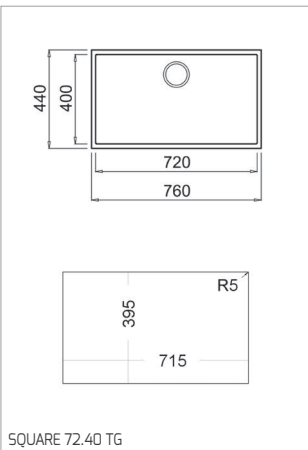

FOR SQUARE 50.40 TG

SQUARE 2C 760 TG

SQUARE 2C 560 TG

SQUARE 72.40 TG

SQUARE 50.40 TG

SQUARE 40.40 TG

MISTURADORAS

IC 915