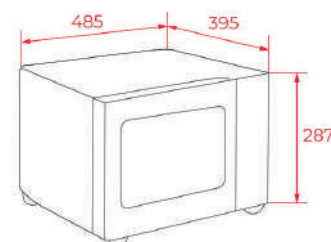

EASY MWE 230 G SS

Cód.: 40590440 | EAN: 8421152112083

Preço: 155,00 €

- Painel de comandos eletrónico com display
- Grill, 1.000 W
- 5 níveis de potência, 800 W de saída de micro-ondas
- 3 funções
- Interior em aço inoxidável
- 8 menus de acesso direto
- Início rápido 30"
- Prato giratório Ø 27 cm
- Temporizador de duração de cozinhado de 0-95 minutos
- Descongelação por tempo e peso
- Grelha para grelhar e gratinar
- Capacidade: 23 litros brutos

EASY MWE 230 G WH

Cód.: 40590441 | EAN: 8421152112090

Preço: 150,00 €

- Painel de comandos eletrónico com display
- Grill, 1.000 W
- 5 níveis de potência, 800 W de saída de micro-ondas
- 3 funções
- Interior pintado
- 8 menus de acesso direto
- Início rápido 30"
- Prato giratório Ø 27 cm
- Temporizador de duração de cozinhado de 0-95 minutos
- Descongelação por tempo e peso
- Grelha para grelhar e gratinar
- Capacidade: 23 litros brutos

EASY MW 20 BFS SILVER

Cód.: 40590511 | EAN: 8421152746523

Preço: 150,00 €

- Painel de comandos eletrónico
- Grill, 1.000 W
- 9 níveis de potência, 800 W de saída de micro-ondas
- Interior pintado
- Prato giratório Ø 27 cm
- Temporizador de duração de cozinhado 0-35 minutos
- Descongelação por tempo e peso
- Grelha para grelhar e gratinar
- Capacidade: 21 litros brutos