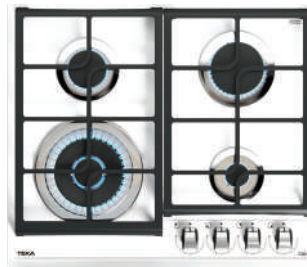

MAESTRO GZC 64320 XBA WH

1. Cód.: 112570190 | EAN: 8434778019391
   Preço: 500,00 €
2. Vidro biselado frontal. 60 cm largura
   - Gas on Glass de gás butano (injetores opcionais para gás natural)
   - 9 níveis com controlo ExactFlame
   - Acendedor elétrico / Auto Lock
   - 4 queimadores gás: 1 duplo (4,00 kW) + 1 (1,75 kW) + 1 (2,80 kW) + 1 (1,00 kW)
   - Grelhas de ferro fundido de ampla superfície