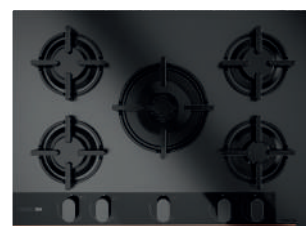

TOTAL GBC 75-G1 BM DE1

Cód.: 112570210 | EAN: 8434778022612

Preço: 690,00 €

- Modelo sem aro exterior. 70 cm largura
- Gas on Glass de gás natural (injetores opcionais para gás butano)
- Acendedor elétrico / Auto Lock
- 5 queimadores gás: 1 duplo (3,50 kW) + 1 (2,80 kW) + 1 (1,75 kW) + 1 (1,40 kW) + 1 (1,00 kW)
- Grelhas de ferro fundido individuais