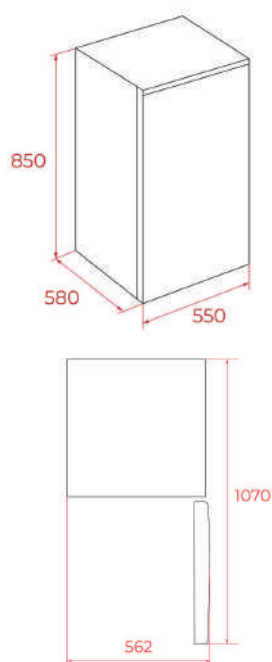

Cód.: 113320006 | EAN: 8434778030587

Preço: 350,00 €

- 850 mm altura + 550 mm largura + 580 mm profundidade
- Controlo mecânico
- Termostato regulável
- Bandejas em vidro reguláveis em altura
- 1 FreshBox
- Iluminação LED
- 3 prateleiras transparentes na porta
- Pés dianteiros reguláveis em altura
- Rodas traseiras para movimentação
- Porta reversível
- Puxador oculto
- Capacidade total: 127 litros líquidos

Cód.: 113350001 | EAN: 8434778030600

Preço: 360,00 €

- 850 mm de altura + 550 mm de largura + 571,7 mm de profundidade
- Controlo eletrónico
- Termostato regulável
- 4 gavetas transparentes
- Descongelação manual
- Pés dianteiros reguláveis em altura
- Rodas traseiras para movimentação
- Puxador oculto
- Capacidade total: 91 litros líquidos