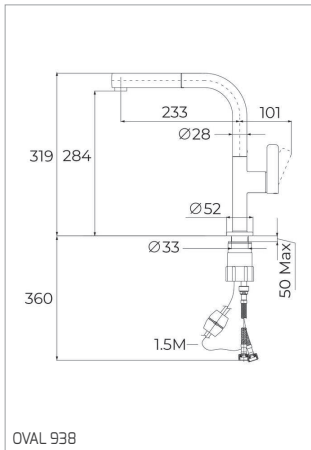

DESENHOS TÉCNICOS

OVAL 938