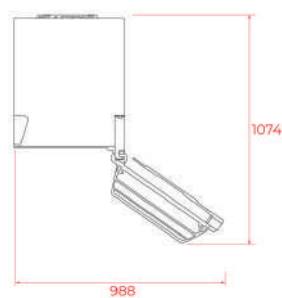

COMBINADOS

Cód.: 113410009 | EAN: 8434778026863

Preço: 830,00 €

- 1880 mm altura x 595 mm largura x 630 mm profundidade
- Full No Frost
- Display digital com indicador e controlo da temperatura do frigorífico e congelador
- 2 FreshBox
- Bandejas em vidro
- Pés dianteiros e traseiros reguláveis em altura
- 5 prateleiras transparentes na porta
- 3 gavetas no congelador
- Puxador oculto
- Capacidade: 310 litros líquidos

Cód.: 113410008 | EAN: 8434778026856

Preço: 800,00 €

- 1880 mm altura x 595 mm largura x 630 mm profundidade
- Full No Frost
- Display digital com indicador e controlo da temperatura do frigorífico e congelador
- 2 FreshBox
- Bandejas em vidro
- Pés dianteiros e traseiros reguláveis em altura
- 5 prateleiras transparentes na porta
- 3 gavetas no congelador
- Puxador oculto
- Capacidade: 310 litros líquidos