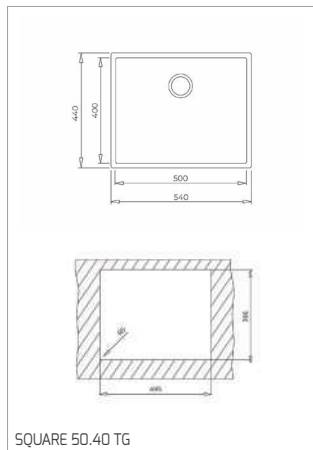

FOR SQUARE 50.40 TG

SQUARE 2C 760 TG

SQUARE 2C 560 TG

SQUARE 72.40 TG

SQUARE 50.40 TG

SQUARE 40.40 TG

MISTURADORAS

IC 915