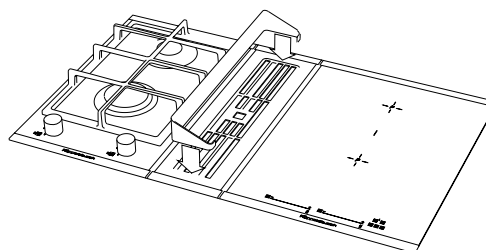

Defletor de gás n° ZKM 8003