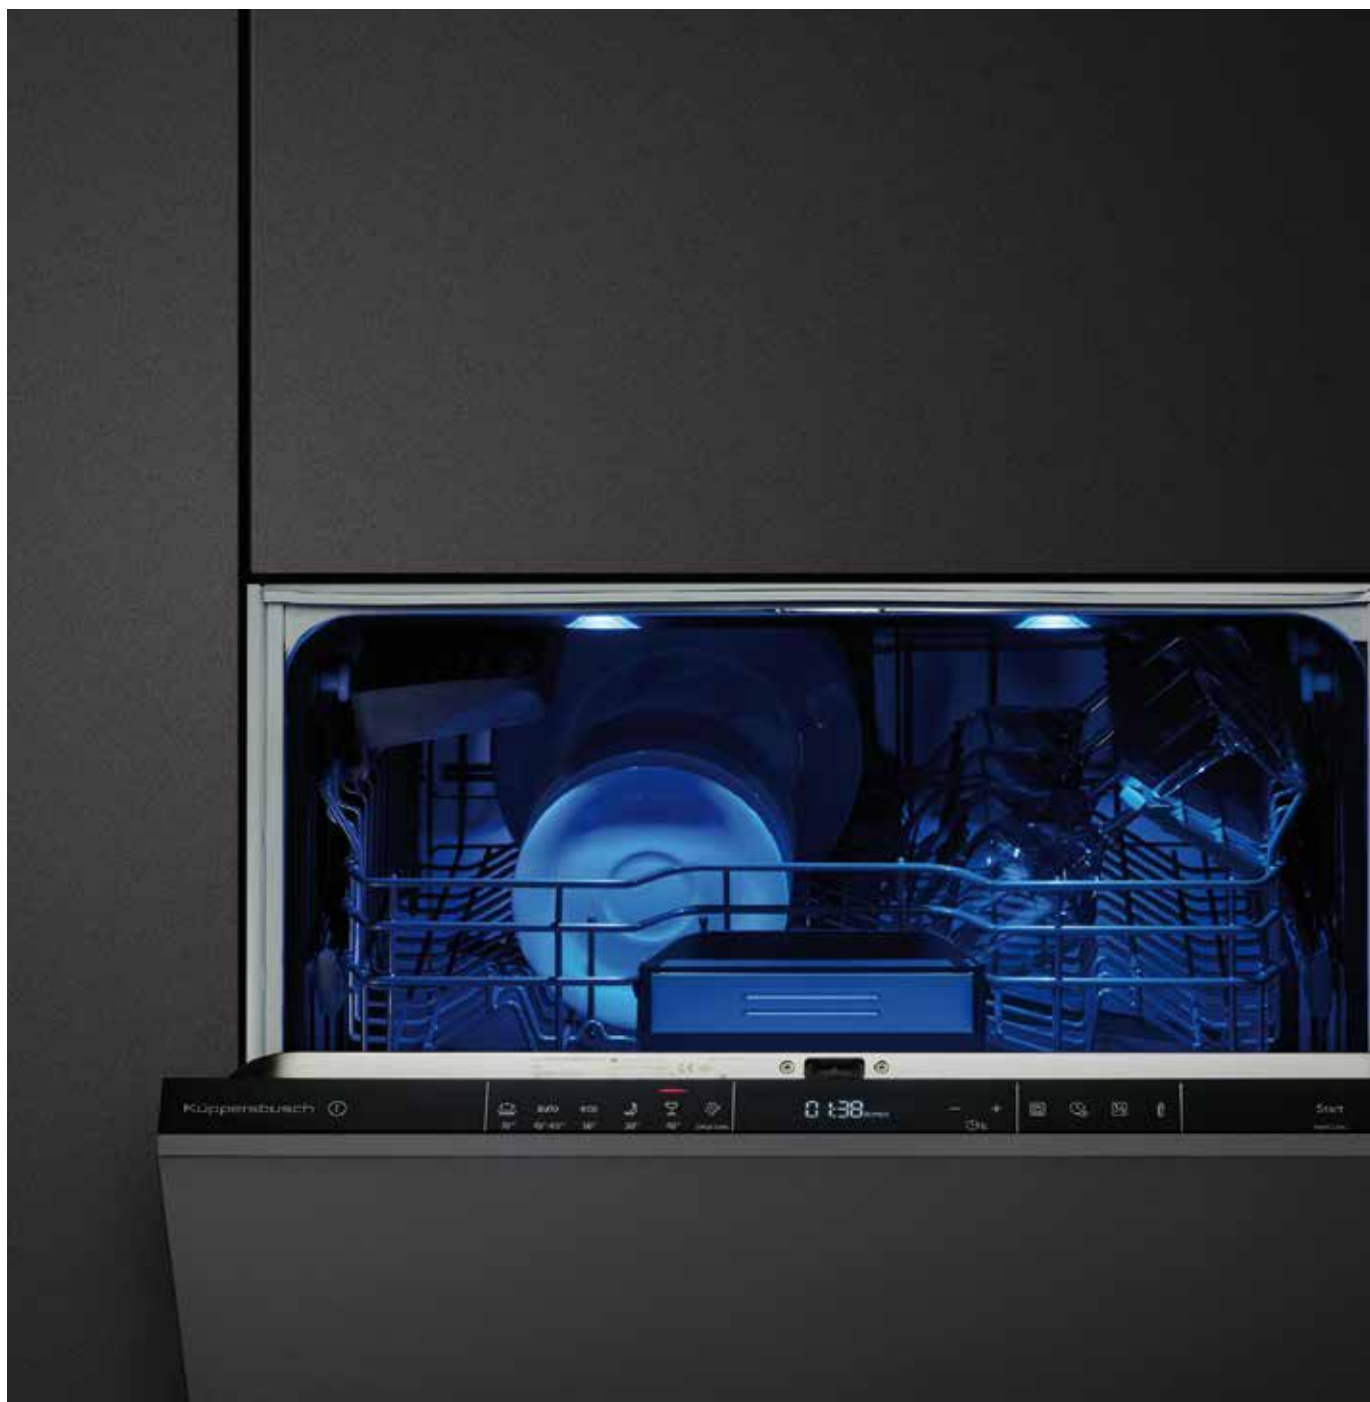

GARRAFEIRA. ENCASTRE. K-SERIES.8

A imagem mostra a garrafeira com puxador em Stainless Steel

FWKU 1800.0S Vidro preto 123600005 1.680,00€

- Controlo eletrónico da temperatura com botões
- Display eletrónico com regulação da temperatura
- Capacidade para 44 garrafas (tipo Bordeaux 0,75l)
- 5 prateleiras de madeira amovíveis
- Porta de vidro com proteção ultravioleta
- 2 zonas de temperatura com regulação independente: compartimento superior entre 5°C e 12°C, compartimento inferior entre 12°C e 20°C
- Iluminação LED (por zona de temperatura 2 LED a 0,2 kW)
- Alarme acústico
- Porta reversível
- Depósito de água incluído para humidade adicional
- Possibilidade de colocar baixo bancada e remover a grelha de ventilação frontal
- Máximo ângulo de abertura da porta 90°C
- Puxador não incluído
- Dimensões do modelo (excluindo os puxadores): LxAxP aprox. 595x820-890x530 mm
- Dimensões de encastre: LxAxP aprox. 600x820-890x573 mm