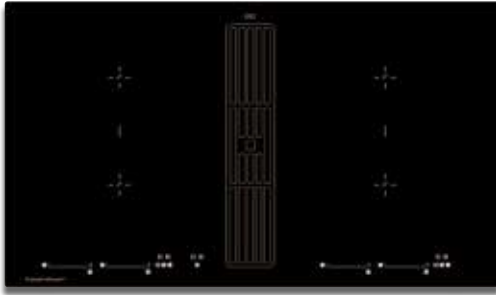

INDUÇÃO. CHAMINÉ DE BANCADA. FLEX. K-SERIES.8

A imagem mostra o modelo com grelha de ventilação incorporada.

Modelo sem aro exterior.

KMI 9800.OSR

Vidro preto

122500021

3.500,00€

Características da placa de indução:

- 10 níveis de potência "glideControl+" com display em vermelho
- 3 funções automáticas de cozinhado: melting, keeping warm, pasta cooking
- Função ponte - Indução Flex (as zonas frontal e traseira podem ser ligadas em simultâneo para obter uma maior superfície de cozinhado)
- Função Stop & Go
- Função golpe de ebulição automático
- Indicador de calor residual
- Programação do tempo de cozinhado (com desligar automático)
- Sistema de desligar automático (com limitador de tempo de funcionamento)
- Grelha de ventilação e cobertura de vidro incluídos (Ac. N.º ZK 8005)
- 4 zonas de cozinhado
  4 x 210x190 mm / 2.100 W (Função Power 3.700 W)
- Dimensões do modelo: LxP aprox. 898x518 mm
- Dimensões de encastre: LxP aprox. 860x500 mm

Características de exaustão:

- Capacidade de extração na velocidade máxima 530 m3/h
- Capacidade de extração na velocidade intensiva 620 m3/h
- Nível de ruído: min. 45 dB, máx. 63 dB, int. 68 dB
- 3 velocidades + 1 intensiva
- Display digital integrado na placa
- Funcionamento temporizado
- Filtro inox com **96,5% de retenção de gordura**
- Possibilidade de funcionamento em recirculação (ver página 45)
- Sistema de extração incluído

Nota: esta placa requer ligação elétrica trifásica.