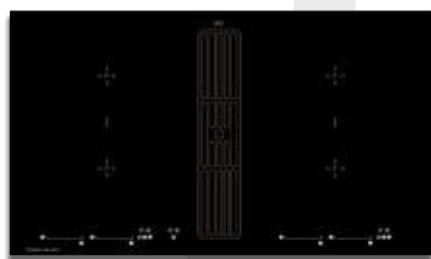

UM EQUIPAMENTO, DUAS UTILIZAÇÕES

As placas de indução Küppersbusch com exaustão incorporada conjugam, num único equipamento, zonas de cozinhado e exaustão. Esta é uma forma especialmente eficaz de extração uma vez que as gorduras e os vapores são diretamente filtrados, não chegando a propagar-se pela cozinha, tornando-se a solução perfeita para *open spaces*.

A vantagem é que não precisa do tradicional exaustor sobre a placa, o que lhe dá mais liberdade para decorar a cozinha. Pode, inclusive, instalar a placa por baixo da janela.

Quando usar este sistema integrado de exaustão, apenas precisa colocar a grelha de ventilação fornecida. Após a utilização, pode fechá-la, usando a cobertura de vidro.

Para além das placas de indução com exaustão de 80 cm e 90 cm de largura (KMI 9800.0 SR e KMI 8590.0 SR), a Küppersbusch oferece a solução adequada para a gama VarioLine: o exaustor VKM 1820.0, com 14 cm de largura que pode ser instalado entre as placas VarioLine.

KMI 9800.0