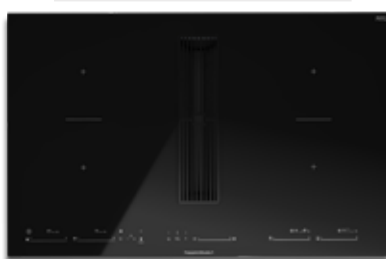

UM EQUIPAMENTO, DUAS UTILIZAÇÕES

As placas de indução Küppersbusch com exaustão incorporada conjugam, num único equipamento, zonas de cozinhado e exaustão. Esta é uma forma especialmente eficaz de extração uma vez que as gorduras e os vapores são diretamente filtrados, não chegando a propagar-se pela cozinha, tornando-se a solução perfeita para *open spaces*.

A vantagem é que não precisa do tradicional exaustor sobre a placa, o que lhe dá mais liberdade para decorar a cozinha. Pode, inclusive, instalar a placa por baixo da janela.

Quando usar este sistema integrado de exaustão, apenas precisa colocar a grelha de ventilação fornecida. Após a utilização, pode fechá-la, usando a cobertura de vidro.

Para além das placas de indução com exaustão de 80 cm e 90 cm de largura (KMI 9800.0 SR e KMI 8590.0 SR), a Küppersbusch oferece a solução adequada para a gama VarioLine: o exaustor VKM 1820.0, com 14 cm de largura que pode ser instalado entre as placas VarioLine.

KMI 8590.0

Grelhas de ventilação no conceito Individual

Torne o seu exaustor único. Apropriado para combinar com o seu forno, compactos, etc, podendo escolher entre os designs Stainless Steel, Black Chrome, Silver Chrome, Gold e Copper. Estas grelhas não são laváveis na máquina de lavar louça.