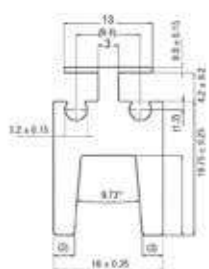

Filtros PlasmaMade

Filtro PlasmaMade retangular	para VKM 1820, DD 9840, DDL 9830	ZD 8001	123290003	1.200,00€
Filtro PlasmaMade redondo	para DI 9340, DW 9800, DW 9500, DW 9340, DW 6340	ZD 8000	123290028	1.100,00€

Kit de recirculação regenerativo (filtro carvão ativo cerâmico incluído)

para DDL 9830

ZD 1016

123290056

690,00€

**Apenas pode ser usado em combinação com ZD 1016

ACESSÓRIOS. PLACAS.

	FlexiGrill	para KMI 9800, KMI 8590, KI 9870, KI 8870, KI 6870, KI 9550, KI 8550, KI 6550, KI 8520, KI 6520: VKI 3850	1303 122890011 200,00€
	Defletor de gás	para VKM 1820 (quando combinado com GKS 3820 ou GWS 3811)	ZKM 8003 123290054 90,00€
Kit união placas VarioLine (para placas com perfil em inox)		para GKS 9851, VKI 3850, VKET 3800, GKS 3820, GWS 3811, VKM 1820	1130 122890014 85,00€
Perfis inox placas		para KI 6520	ZK 0600 122890000 70,00€
		para KI 8520	ZK 0800 122890001 80,00€

Kit união placas VarioLine n° 1130